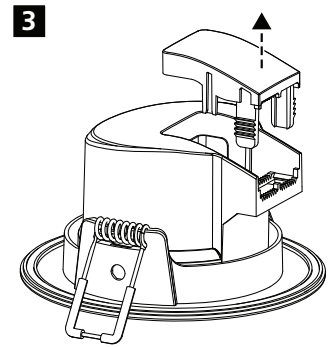

0005371 | Sylvania notice

**Spot encastré Start spot LED 5W -
480lm - 4000K - Rond - Blanc -
Lames ressorts - Non dimmable**
Réf 0005371

18.19€^{TTC*}

Voir le produit : <https://www.domomat.com/54083-spot-encastre-start-spot-led-5w-480lm-4000k-rond-blanc-lames-ressorts-non-dimmable-sylvania-0005371.html>

Le produit Spot encastré Start spot LED 5W - 480lm - 4000K - Rond - Blanc - Lames ressorts - Non dimmable est en vente chez Domomat !

10A C-type	16A C-type
(pcs)	(pcs)
60	100