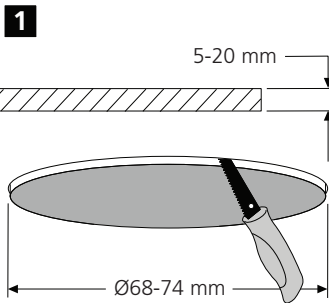

0005371 | Sylvania notice

**Spot encastré Start spot LED 5W -
480lm - 4000K - Rond - Blanc -
Lames ressorts - Non dimmable**
Réf 0005371

18.19€^{TTC*}

Voir le produit : <https://www.domomat.com/54083-spot-encastre-start-spot-led-5w-480lm-4000k-rond-blanc-lames-ressorts-non-dimmable-sylvania-0005371.html>

Le produit Spot encastré Start spot LED 5W - 480lm - 4000K - Rond - Blanc - Lames ressorts - Non dimmable est en vente chez Domomat !

10A C-type	16A C-type
(pcs)	(pcs)
60	100