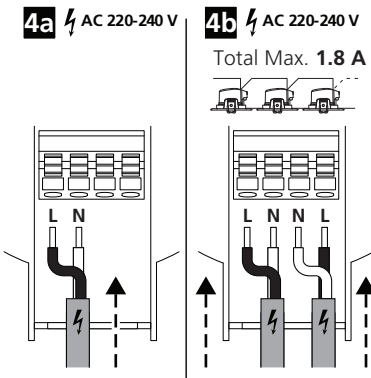

0005371 | Sylvania notice

**Spot encastré Start spot LED 5W -
480lm - 4000K - Rond - Blanc -
Lames ressorts - Non dimmable**
Réf 0005371

18.19€^{TTC*}

Voir le produit : <https://www.domomat.com/54083-spot-encastre-start-spot-led-5w-480lm-4000k-rond-blanc-lames-ressorts-non-dimmable-sylvania-0005371.html>

Le produit Spot encastré Start spot LED 5W - 480lm - 4000K - Rond - Blanc - Lames ressorts - Non dimmable est en vente chez Domomat !

10A C-type	16A C-type
(pcs)	(pcs)
60	100