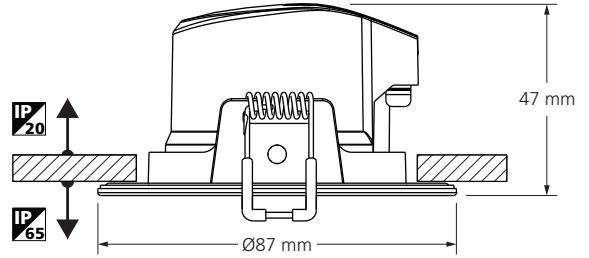

0005371 | Sylvania notice

**Spot encastré Start spot LED 5W -
480lm - 4000K - Rond - Blanc -
Lames ressorts - Non dimmable**
Réf 0005371

18.19€^{TTC*}

Voir le produit : <https://www.domomat.com/54083-spot-encastre-start-spot-led-5w-480lm-4000k-rond-blanc-lames-ressorts-non-dimmable-sylvania-0005371.html>

Le produit Spot encastré Start spot LED 5W - 480lm - 4000K - Rond - Blanc - Lames ressorts - Non dimmable est en vente chez Domomat !

10A C-type	16A C-type
(pcs)	(pcs)
60	100