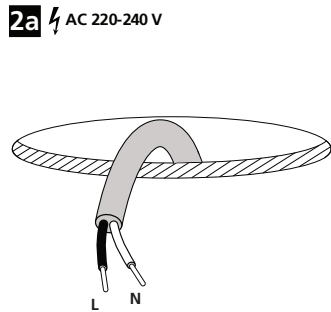

0005371 | Sylvania notice

**Spot encastré Start spot LED 5W -
480lm - 4000K - Rond - Blanc -
Lames ressorts - Non dimmable**
Réf 0005371

18.19€^{TTC*}

Voir le produit : <https://www.domomat.com/54083-spot-encastre-start-spot-led-5w-480lm-4000k-rond-blanc-lames-ressorts-non-dimmable-sylvania-0005371.html>

Le produit Spot encastré Start spot LED 5W - 480lm - 4000K - Rond - Blanc - Lames ressorts - Non dimmable est en vente chez Domomat !

10A C-type	16A C-type
(pcs)	(pcs)
60	100