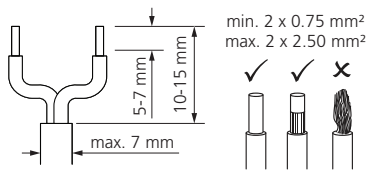

0005371 | Sylvania notice

**Spot encastré Start spot LED 5W -
480lm - 4000K - Rond - Blanc -
Lames ressorts - Non dimmable**
Réf 0005371

18.19€^{TTC*}

Voir le produit : <https://www.domomat.com/54083-spot-encastre-start-spot-led-5w-480lm-4000k-rond-blanc-lames-ressorts-non-dimmable-sylvania-0005371.html>

Le produit Spot encastré Start spot LED 5W - 480lm - 4000K - Rond - Blanc - Lames ressorts - Non dimmable est en vente chez Domomat !

10A C-type	16A C-type
(pcs)	(pcs)
60	100