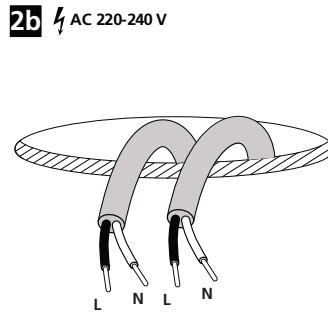

0005371 | Sylvania notice

**Spot encastré Start spot LED 5W -
480lm - 4000K - Rond - Blanc -
Lames ressorts - Non dimmable**
Réf 0005371

18.19€^{TTC*}

Voir le produit : <https://www.domomat.com/54083-spot-encastre-start-spot-led-5w-480lm-4000k-rond-blanc-lames-ressorts-non-dimmable-sylvania-0005371.html>

Le produit Spot encastré Start spot LED 5W - 480lm - 4000K - Rond - Blanc - Lames ressorts - Non dimmable est en vente chez Domomat !

10A C-type	16A C-type
(pcs)	(pcs)
60	100