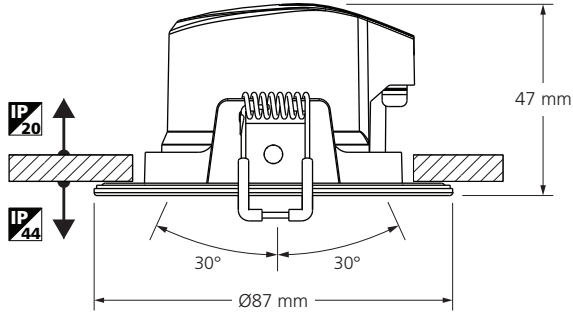

0005371 | Sylvania notice

**Spot encastré Start spot LED 5W -
480lm - 4000K - Rond - Blanc -
Lames ressorts - Non dimmable**
Réf 0005371

18.19€^{TTC*}

Voir le produit : <https://www.domomat.com/54083-spot-encastre-start-spot-led-5w-480lm-4000k-rond-blanc-lames-ressorts-non-dimmable-sylvania-0005371.html>

Le produit Spot encastré Start spot LED 5W - 480lm - 4000K - Rond - Blanc - Lames ressorts - Non dimmable est en vente chez Domomat !

10A C-type	16A C-type
(pcs)	(pcs)
60	100