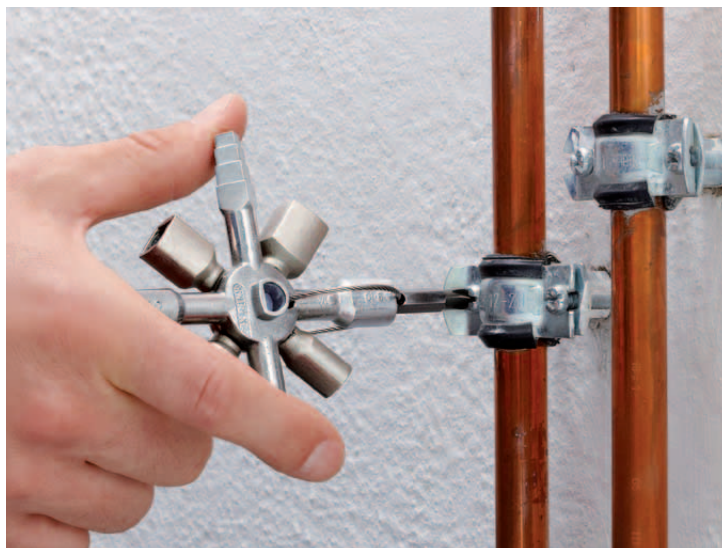

## KNIPEX TwinKey

10 profilés. 2 croix. 1 clé.

Pour tous les systèmes de fermeture usuels et les dimensions usuels

- clé multifonctionnelle pour l'actionnement des fermetures depuis les zones technique des bâtiments (chauffage et sanitaire, technique de climatisation et de ventilation, électrotechnique), Alimentation en gaz et en eau et systèmes d'arrêt
- version à 8 jets: 2 clés cruciformes reliées au moyen d'aimants avec économie de place
- embout réversible: fente 1,0 x 7 mm et fente cruciforme PH 2
- clé et embout réversible accouplés par un fil métallique robuste en acier inoxydable
- construction en fonte de zinc sous pression optimisée en poids
- enduction surfacique de haute qualité

Le manager en matière d'aménagement est appelé lorsque le chauffage est en panne. L'électricien a besoin de la clé pour le coffret de courant, l'installateur veut bloquer la conduite d'eau et les pompiers doivent ouvrir le plus vite possible la grille de clôture. Ils travaillent tous dans des domaines différents, ils ont des tâches différentes et ils ont le même problème: une diversité quant aux systèmes de fermeture. La clé jumelée KNIPEX permet d'en ouvrir la plupart d'entre eux.

## Un équipement bien étudié et une mise en œuvre de haute qualité.

La clé jumelée KNIPEX à huit faisceaux est constituée de deux croix qui sont emboîtées l'une dans l'autre avec un aimant. Dans l'état desserré, elles restent reliées entre elles par un câble robuste en acier inoxydable et sont de cette manière imperdables. Les deux côtés de la clé universelle ont des surfaces enduites, différentes et de haute qualité (mates et brillantes).