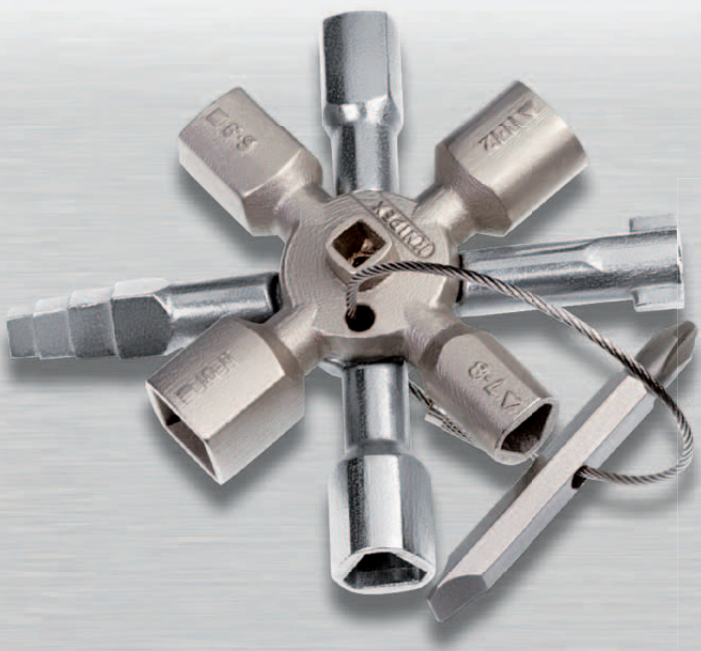

KNIPEX TwinKey

10 profilés. 2 croix. 1 clé.

Pour tous les systèmes de fermeture usuels et les dimensions usuels

- clé multifonctionnelle pour l'actionnement des fermetures depuis les zones technique des bâtiments (chauffage et sanitaire, technique de climatisation et de ventilation, électrotechnique), Alimentation en gaz et en eau et systèmes d'arrêt
- version à 8 jets: 2 clés cruciformes reliées au moyen d'aimants avec économie de place
- embout réversible: fente 1,0 x 7 mm et fente cruciforme PH 2
- clé et embout réversible accouplés par un fil métallique robuste en acier inoxydable
- construction en fonte de zinc sous pression optimisée en poids
- enduction surfacique de haute qualité

Réf.	EAN 4003773-	Capacité					
		Ø mm	Ø mm	Ø mm	Ø mm	mm	mm
00 11 01	074670	5 / 6 - 7 / 8 - 9 / 10 - 11	7 - 8 / 9 - 10 / 11 - 12	3 - 5	6	6 - 9	95