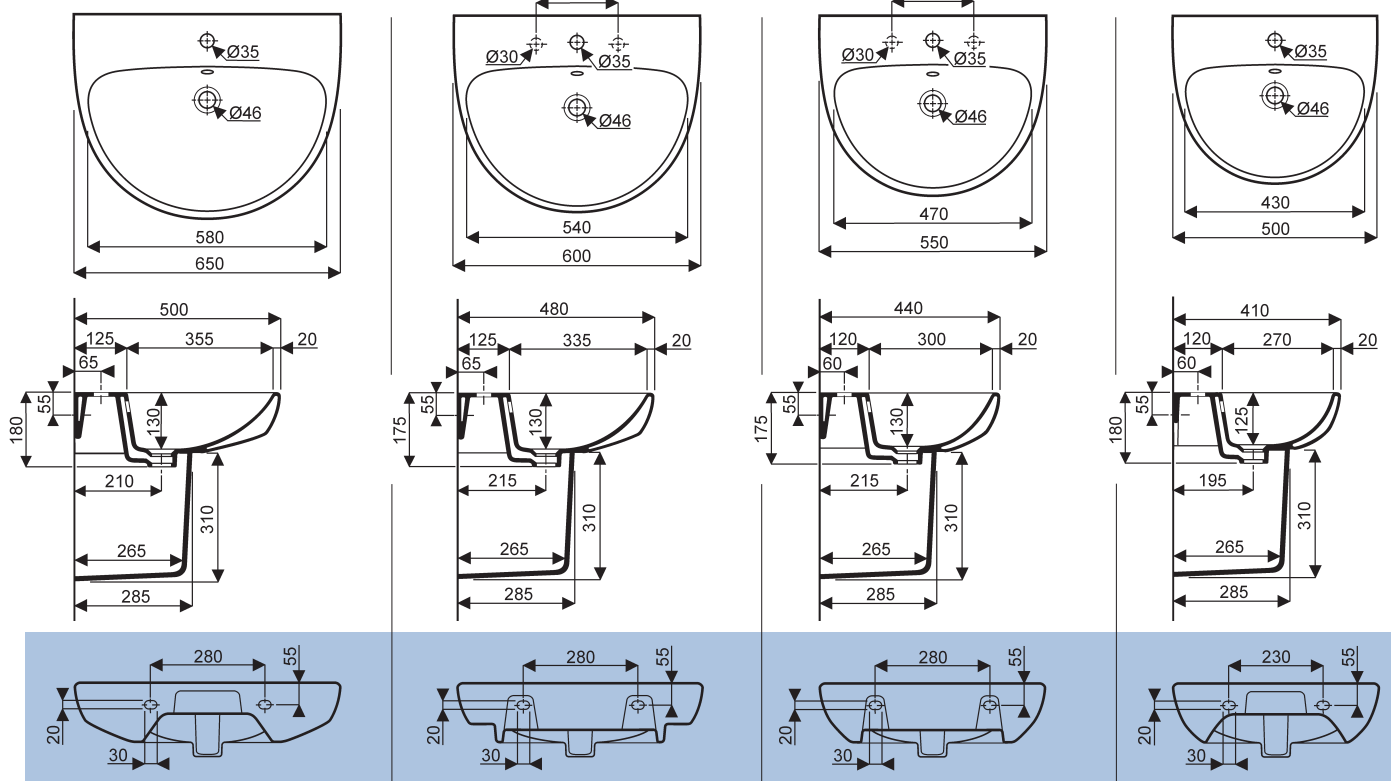

INFORMATION TECHNIQUE

Date : décembre 2015
N° : Lsb476 - A
Page : 1/1

Lavabos PRIMA

Prima

001344 00 000 Lavabo PRIMA de 65,
001334 00 000 Lavabo PRIMA de 60,
001334 20 000 Lavabo PRIMA de 60 sans trop plein,
001324 00 000 Lavabo PRIMA de 55,
001324 20 000 Lavabo PRIMA de 55 sans trop plein,
001314 00 000 Lavabo PRIMA de 55,
001314 20 000 Lavabo PRIMA de 55 sans trop plein.
Pose robinetterie : 1 trou percé,
Fixation : par boulons uniquement (non fournis).

Accessoires :

001890 00 000 Cache-siphon pour lavabos PRIMA
001873 00 000 Colonne pour lavabos PRIMA sauf lavabo de 65 réf 001344 00 000.

réf:001344 00 000

réf:001334 xx 000

réf:001324 xx 000

réf:001314 xx 000

Option pour lavabo de 60 réf 001334 xx 000 :

000322 00 017 Jeu de consoles en acier chromé pour lavabos de 60 seulement. Dimensions L. 23 x l. 3 x h. 13 cm

000392 00 017 Jeu de pieds en acier chromé avec vérins de réglage pour lavabos de 60, montage sous consoles 000322 00 017. Dimensions h. 59, Ø 3 cm