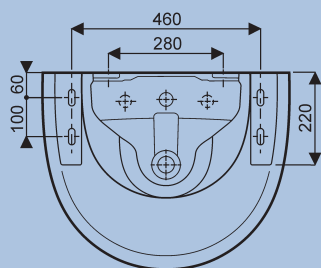

Option pour lavabo de 60 réf 001334 xx 000 :

000322 00 017 Jeu de consoles en acier chromé pour lavabos de 60 seulement. Dimensions L. 23 x l. 3 x h. 13 cm

000392 00 017 Jeu de pieds en acier chromé avec vérins de réglage pour lavabos de 60, montage sous consoles 000322 00 017. Dimensions h. 59, Ø 3 cm