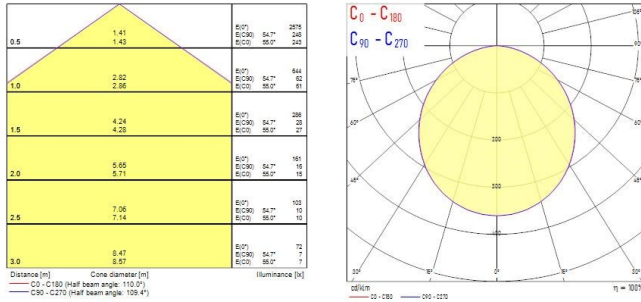

START eco Downlight Flat 205 Dimmable encastré

START eco Downlight Flat 205 17W 1750lm 840 Dim
0053942

PHOTOMÉTRIE

SCHÉMAS TECHNIQUES