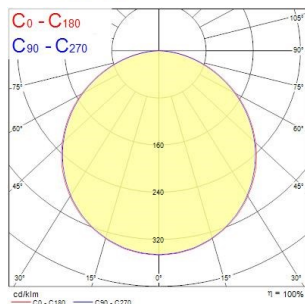

START eco Downlight 5in1 55-175 *START eco Downlight 5in1 55-175 18W 1850lm* 0053414

Distance [m]	Cone diameter [m]	E0°	E10°	E30°	E45°	E60°	E75°	E90°
0.5	1.00 1.52	2302	201	198	198	198	198	198
1.0	3.00 3.04	988	80	80	80	80	80	80
1.5	4.50 4.57	381	32	32	32	32	32	32
2.0	6.00 6.08	147	13	13	13	13	13	13
2.5	7.50 7.61	94	8	8	8	8	8	8
3.0	9.00 9.13	66	6	6	6	6	6	6

Distance [m] Cone diameter [m] Illuminance [lx]
C0 - C180 (Half beam angle: 113.4°)
C90 - C270 (Half beam angle: 112.8°)

Distance [m]	Cone diameter [m]	E0°	E10°	E30°	E45°	E60°	E75°	E90°
0.5	1.49 1.52	2660	221	221	221	221	221	221
1.0	2.99 3.04	660	55	55	55	55	55	55
1.5	4.48 4.57	284	23	23	23	23	23	23
2.0	5.98 6.08	180	14	14	14	14	14	14
2.5	7.47 7.61	122	9	9	9	9	9	9
3.0	8.96 9.13	71	6	6	6	6	6	6

Distance [m] Cone diameter [m] Illuminance [lx]
C0 - C180 (Half beam angle: 113.4°)
C90 - C270 (Half beam angle: 112.4°)