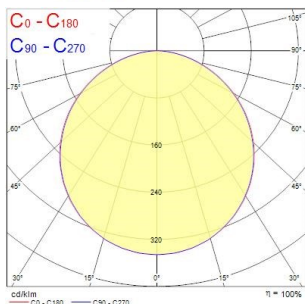

START eco Downlight 5in1 55-175 *START eco Downlight 5in1 55-175 18W 1850lm* 0053414

Distance [m]	Cone diameter [m]	E0°	E10°	E30°	E45°	E60°	E75°	E90°
0.5	1.00 1.52	2302	201	198	198	198	198	198
1.0	3.00 3.04	988	80	80	80	80	80	80
1.5	4.50 4.57	381	32	32	32	32	32	32
2.0	6.00 6.08	147	13	13	13	13	13	13
2.5	7.50 7.61	94	8	8	8	8	8	8
3.0	9.00 9.13	66	6	6	6	6	6	6

Distance [m] Cone diameter [m] Illuminance [lx]
C0 - C180 (Half beam angle: 113.4°)
C90 - C270 (Half beam angle: 112.8°)

Distance [m]	Cone diameter [m]	E0°	E10°	E30°	E45°	E60°	E75°	E90°
0.5	1.49 1.52	2660	221	221	221	221	221	221
1.0	2.99 3.04	660	55	55	55	55	55	55
1.5	4.48 4.57	284	23	23	23	23	23	23
2.0	5.98 6.08	180	14	14	14	14	14	14
2.5	7.47 7.61	122	9	9	9	9	9	9
3.0	8.96 9.13	71	6	6	6	6	6	6

Distance [m] Cone diameter [m] Illuminance [lx]
C0 - C180 (Half beam angle: 113.4°)
C90 - C270 (Half beam angle: 112.4°)