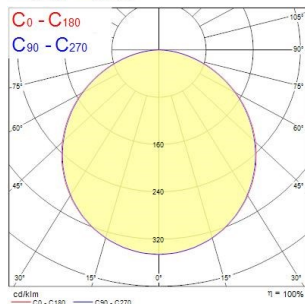

Distance [m]	Cone diameter [m]	E0°	E10°	E30°	E45°	E60°	E75°	E90°
0.5	1.49 1.52	2302	201	198	198	198	198	198
1.0	2.99 3.04	988	80	80	80	80	80	80
1.5	4.48 4.57	381	32	32	32	32	32	32
2.0	5.98 6.08	147	13	13	13	13	13	13
2.5	7.47 7.61	94	8	8	8	8	8	8
3.0	8.96 9.13	66	6	6	6	6	6	6

Distance [m] Cone diameter [m] Illuminance [lx]
C0 - C180 (Half beam angle: 113.4°)
C90 - C270 (Half beam angle: 112.4°)