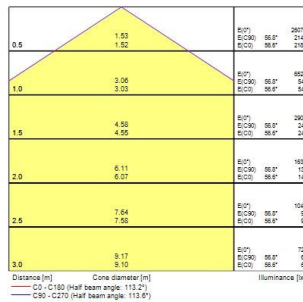

START eco Downlight 5in1 55-250

START eco Downlight 5in1 55-250 18W 1900lm
0053415