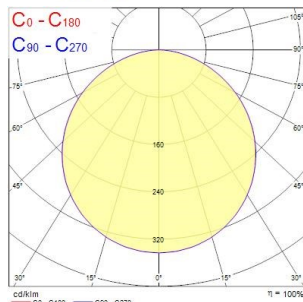

START eco Downlight 5in1 55-250

START eco Downlight 5in1 55-250 18W 1900lm
0053415