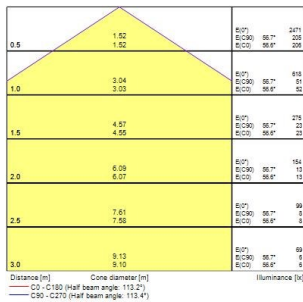

START eco Downlight 5in1 55-250

START eco Downlight 5in1 55-250 18W 1900lm
0053415