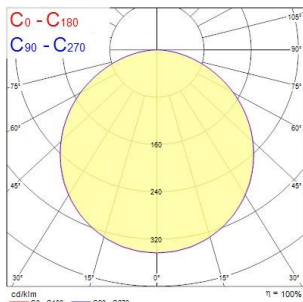

START eco Downlight 5in1 55-250

START eco Downlight 5in1 55-250 18W 1900lm
0053415