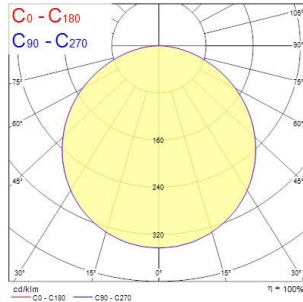

START eco Downlight 5in1 55-250

START eco Downlight 5in1 55-250 18W 1900lm
0053415