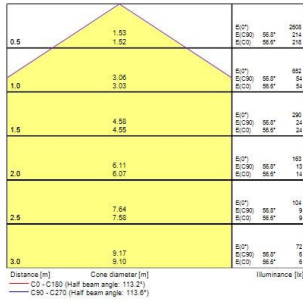

START eco Downlight 5in1 55-250

START eco Downlight 5in1 55-250 18W 1900lm
0053415