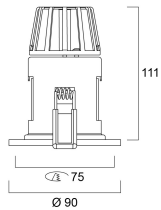

Durée de vie

Durée de vie moyenne - L70 B50	50000
--------------------------------	-------

Données physiques

Couleur du corps	Blanc
Indice de protection IP	IP65/20
Indice de protection IK	IK06
Longueur (mm)	90
Largeur (mm)	90
Hauteur nominale du produit (mm)	111
Poids (kg)	0.433

Emballage

Type d'emballage	Carton
Code EAN	5410288598215
Longueur simple de l'emballage (cm)	13.13
Largeur unitaire de l'emballage (cm)	13.03
Profondeur emballage unitaire (cm)	12.93
DUN14 (extérieur)	05410288598215
unités par emballage extérieur	20
Longueur / hauteur de l'emballage extérieur (cm)	68.2

SylFire LED SYLFIRE LED II BLANC FIX 3000K DIM DC 0059821

largeur de l'emballage extérieur (cm) 28.4
Profondeur de l'emballage extérieur (cm) 29.9

PHOTOMÉTRIE

Distance [m]	Cone diameter [m]	E _{0°} [lx]	E _{19.0°} [lx]
0.5	0.34	4141	1765
1.0	0.69	1035	441
1.5	1.03	440	196
2.0	1.38	289	115
2.5	1.72	185	71
3.0	2.07	115	49

Distance [m] Cone diameter [m] Illuminance [lx]
C0 - C180 (Half beam angle: 36.0°)

SCHÉMAS TECHNIQUES

SylFire LED

SYLFIRE LED II BLANC FIX 3000K DIM DC

0059821

SYLVANIA 0059821

 Ce luminaire comporte des lampes à LED intégrées.