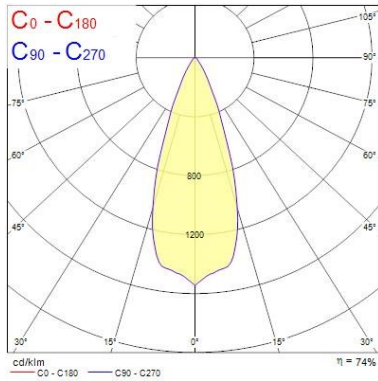

SylFire LED SYLFIRE LED II BLANC FIX 3000K DIM DC 0059821

largeur de l'emballage extérieur (cm) 28.4
Profondeur de l'emballage extérieur (cm) 29.9

PHOTOMÉTRIE

Distance [m]	Cone diameter [m]	E_{0°} [lx]	E_{19.0°} [lx]
0.5	0.34	4141	1765
1.0	0.69	1035	441
1.5	1.03	440	196
2.0	1.38	289	115
2.5	1.72	185	71
3.0	2.07	115	49

Distance [m] Cone diameter [m] Illuminance [lx]
C0 - C180 (Half beam angle: 36.0°)

SCHÉMAS TECHNIQUES