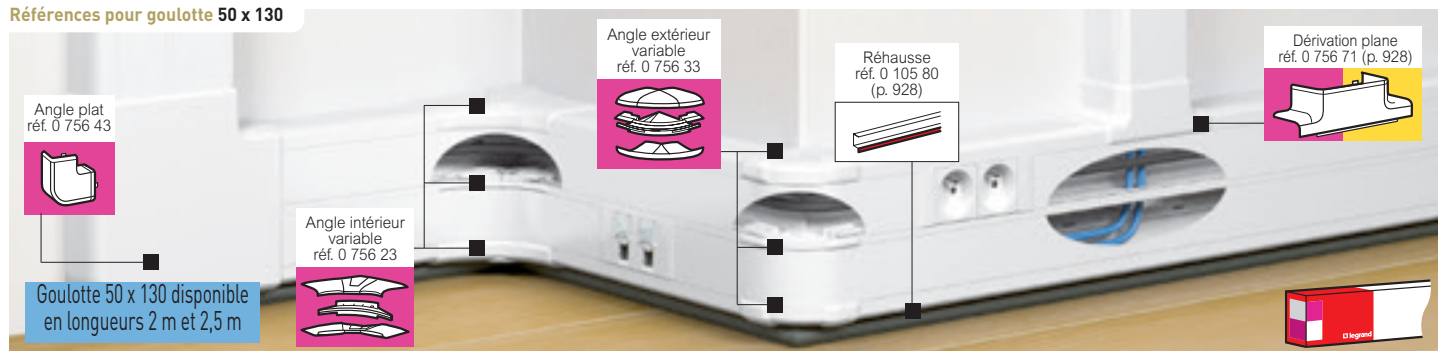

Goulottes Programme Mosaic™ à clippage direct 50 x 130 et 50 x 145

Références pour goulotte 50 x 130

Références pour goulotte 50 x 145

Tableau de choix profilés, accessoires et dérivation **p. 922**
Tableau de capacité **p. 941**

IP 40 - IK 07
Conforme à la norme NF EN 50085-2-1 (voir catalogue en ligne)

Réf. **Goulotte à clippage direct 50 x 130**

Goulotte 2 compartiments
Comprend :
- 1 corps avec 2 compartiments
- 2 couvercles souples larg. 45 mm
Accepte tous les appareillages du Programme Mosaic

0 756 03 Longueur 2 m
Livrée en 6 unités
0 110 22 Longueur 2,5 m
Livrée en 2 unités

Eclisse de jonction à joint de corps
0 756 61 Permet la jonction de 2 corps et facilite la fixation des profilés au mur - jeu de 2
Permet le maintien de l'IP

Joint de corps
0 756 66 Joint de corps adhésif

Joint de couvercle
0 756 69 Joint de couvercle largeur 45 mm

Angles pour goulotte 50 x 130

0 756 23 Angle intérieur, varie de 80° à 100°

0 756 33 Angle extérieur, varie de 85° à 120°