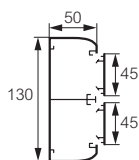

Joint de corps
0 756 66 Joint de corps adhésif

Joint de couvercle
0 756 69 Joint de couvercle largeur 45 mm

Angles pour goulotte 50 x 130

0 756 23 Angle intérieur, varie de 80° à 100°

0 756 33 Angle extérieur, varie de 85° à 120°

0 756 43 Angle plat à 90°

Embout pour goulotte 50 x 130
0 756 13 Embout gauche ou droit

Réf. **Goulotte à clippage direct 50 x 145**

Goulotte 2 compartiments
0 756 04 Comprend :
- 1 corps avec 2 compartiments
- 2 couvercles souples larg. 45 mm
Livrée en 4 unités de long. 2 m
Accepte tous les appareillages du Programme Mosaic

Eclisse de jonction à joint de corps
0 756 63 Permet la jonction de 2 corps et facilite la fixation des profilés au mur - jeu de 2
Permet le maintien de l'IP

Joints de corps
Pour joint de corps de goulotte 50 x 145, utiliser la réf. 0 756 66 pour partie supérieure de la goulotte et la réf. 0 756 67 pour partie inférieure

0 756 66 Joint de corps adhésif
0 756 67 Joint de corps adhésif

Joint de couvercle
0 756 69 Joint de couvercle largeur 45 mm

Angles pour goulotte 50 x 145

0 756 24 Angle intérieur, varie de 80° à 100°

0 756 34 Angle extérieur, varie de 85° à 120°