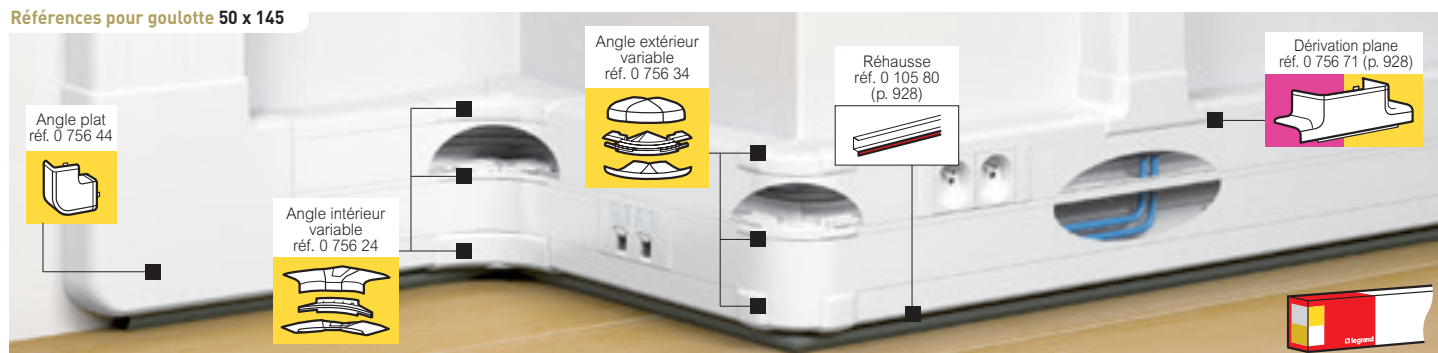

Goulottes Programme Mosaic™ à clippage direct 50 x 130 et 50 x 145

Références pour goulotte 50 x 130

Références pour goulotte 50 x 145

Tableau de choix profilés, accessoires et dérivation **p. 922**
Tableau de capacité **p. 941**

IP 40 - IK 07
Conforme à la norme NF EN 50085-2-1 (voir catalogue en ligne)

Réf. **Goulotte à clippage direct 50 x 130**

Goulotte 2 compartiments
Comprend :
- 1 corps avec 2 compartiments
- 2 couvercles souples larg. 45 mm
Accepte tous les appareillages du Programme Mosaic

0 756 03 Longueur 2 m
Livrée en 6 unités
0 110 22 Longueur 2,5 m
Livrée en 2 unités

Eclisse de jonction à joint de corps
0 756 61 Permet la jonction de 2 corps et facilite la fixation des profilés au mur - jeu de 2
Permet le maintien de l'IP