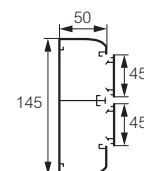

0 756 43 Angle plat à 90°

Embout pour goulotte 50 x 130
0 756 13 Embout gauche ou droit

Réf. **Goulotte à clippage direct 50 x 145**

Goulotte 2 compartiments
0 756 04 Comprend :
- 1 corps avec 2 compartiments
- 2 couvercles souples larg. 45 mm
Livrée en 4 unités de long. 2 m
Accepte tous les appareillages du Programme Mosaic

Eclisse de jonction à joint de corps
0 756 63 Permet la jonction de 2 corps et facilite la fixation des profilés au mur - jeu de 2
Permet le maintien de l'IP

Joints de corps
Pour joint de corps de goulotte 50 x 145, utiliser la réf. 0 756 66 pour partie supérieure de la goulotte et la réf. 0 756 67 pour partie inférieure

0 756 66 Joint de corps adhésif
0 756 67 Joint de corps adhésif

Joint de couvercle
0 756 69 Joint de couvercle largeur 45 mm

Angles pour goulotte 50 x 145

0 756 24 Angle intérieur, varie de 80° à 100°

0 756 34 Angle extérieur, varie de 85° à 120°

0 756 44 Angle plat à 90°

Embout pour goulotte 50 x 145
0 756 14 Embout gauche ou droit

Autres couleurs ou dimensions sur mesure, **Contactez votre direction régionale**