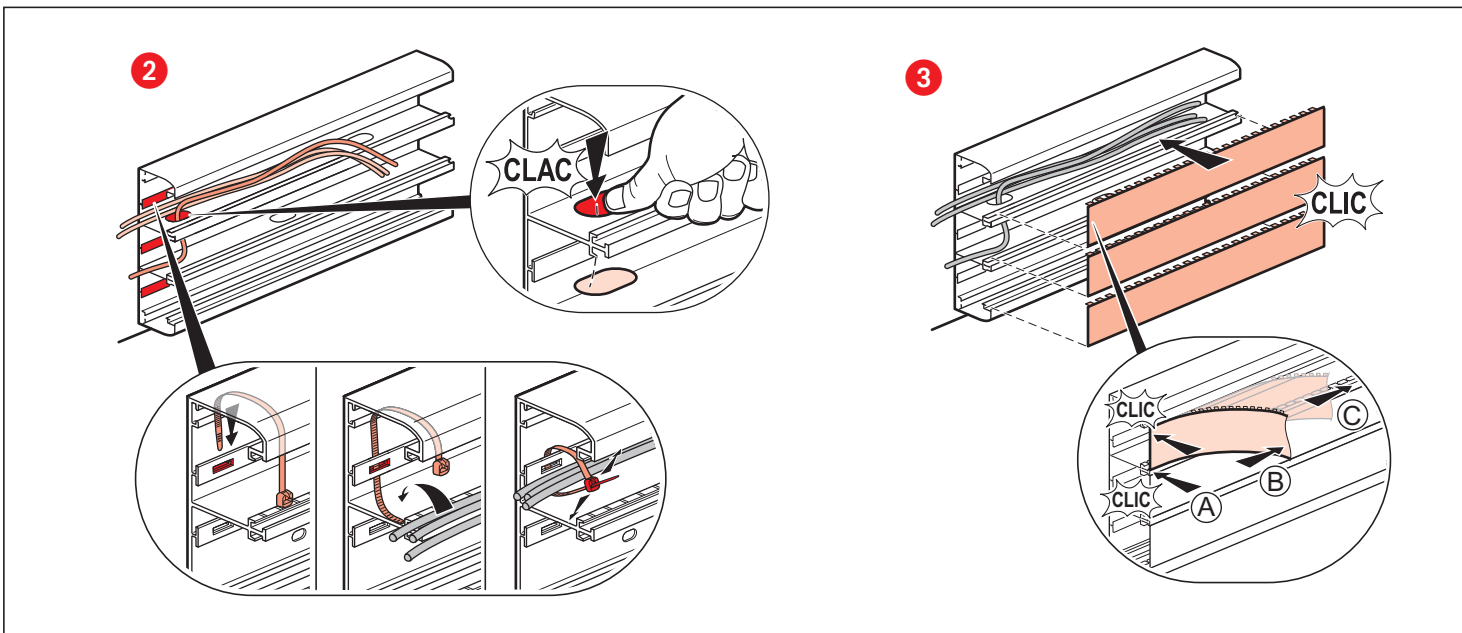

011024 | Legrand Notice

**Goulotte 50x180 à clippage direct
Programme Mosaïc - 3 couv 45mm -
L. 2,5m - Blanc**

Réf 011024

250.37€^{TTC*}

Voir le produit : <https://www.domomat.com/23891-goulotte-50x180-a-clippage-direct-programme-mosaic-3-couv-45mm-l-25m-blanc-legrand-011024.html>

*Le produit Goulotte 50x180 à clippage direct Programme Mosaïc - 3 couv 45mm - L.
2,5m - Blanc
est en vente chez Domomat !*

		Ø maxi (mm)								
			1,5 mm ²	2,5 mm ²	4 mm ²	6 mm ²	3 x 1,5 mm ²	3 x 2,5 mm ²	UTP & FTP	
50x180		A	38	148	109	96	71	21	16	48
		B	38	118	87	76	56	17	12	38
		C	38	148	109	96	71	21	16	48
		A	-	65	48	42	31	9	7	21
		B	-	35	26	22	16	5	3	11
		C	-	65	48	42	31	9	7	21
		A	-	67	50	43	32	9	7	22
		B	-	37	27	24	18	5	4	12
		C	-	67	50	43	32	9	7	22