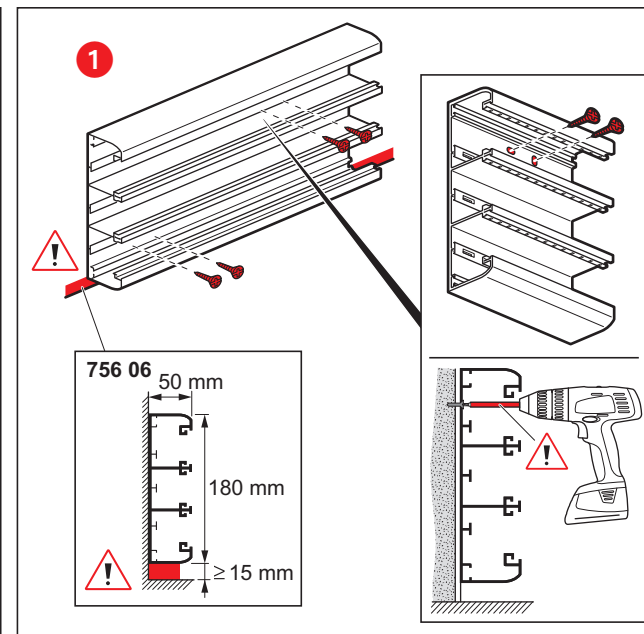

011024 | Legrand Notice

**Goulotte 50x180 à clippage direct
Programme Mosaïc - 3 couv 45mm -
L. 2,5m - Blanc**

Réf 011024

250.37€^{TTC*}

Voir le produit : <https://www.domomat.com/23891-goulotte-50x180-a-clippage-direct-programme-mosaic-3-couv-45mm-l-25m-blanc-legrand-011024.html>

*Le produit Goulotte 50x180 à clippage direct Programme Mosaïc - 3 couv 45mm - L.
2,5m - Blanc
est en vente chez Domomat !*

		Ø maxi (mm)								
			1,5 mm ²	2,5 mm ²	4 mm ²	6 mm ²	3 x 1,5 mm ²	3 x 2,5 mm ²	UTP & FTP	
50x180		A	38	148	109	96	71	21	16	48
		B	38	118	87	76	56	17	12	38
		C	38	148	109	96	71	21	16	48
		A	-	65	48	42	31	9	7	21
		B	-	35	26	22	16	5	3	11
		C	-	65	48	42	31	9	7	21
		A	-	67	50	43	32	9	7	22
		B	-	37	27	24	18	5	4	12
		C	-	67	50	43	32	9	7	22