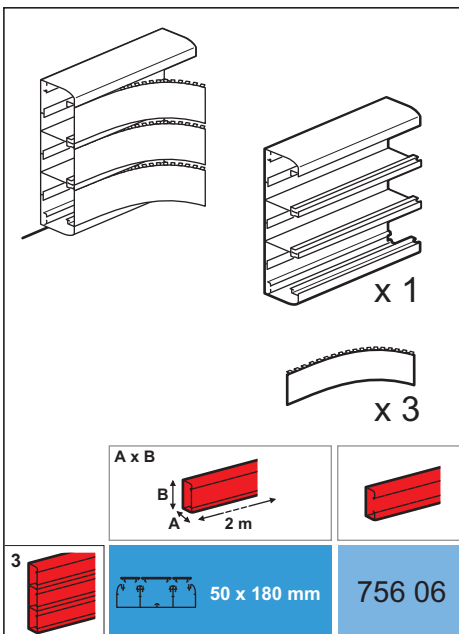

011024 | Legrand Notice

**Goulotte 50x180 à clippage direct
Programme Mosaïc - 3 couv 45mm -
L. 2,5m - Blanc**

Réf 011024

250.37€^{TTC*}

Voir le produit : <https://www.domomat.com/23891-goulotte-50x180-a-clippage-direct-programme-mosaic-3-couv-45mm-l-25m-blanc-legrand-011024.html>

*Le produit Goulotte 50x180 à clippage direct Programme Mosaïc - 3 couv 45mm - L.
2,5m - Blanc
est en vente chez Domomat !*

		Ø maxi (mm)								
			1,5 mm ²	2,5 mm ²	4 mm ²	6 mm ²	3 x 1,5 mm ²	3 x 2,5 mm ²	UTP & FTP	
50x180		A	38	148	109	96	71	21	16	48
		B	38	118	87	76	56	17	12	38
		C	38	148	109	96	71	21	16	48
		A	-	65	48	42	31	9	7	21
		B	-	35	26	22	16	5	3	11
		C	-	65	48	42	31	9	7	21
		A	-	67	50	43	32	9	7	22
		B	-	37	27	24	18	5	4	12
		C	-	67	50	43	32	9	7	22