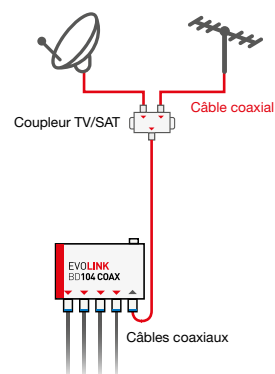

Equipements :

1 Alimentation 18V - Fixations Rail DIN
+ Fixations murales

Modèle		
Entrées	1 x TV - SAT	
Sorties	4 x TV - SAT	
Bandes de fréquence (MHz)	88 - 790	950 - 2150
Niveau de sortie	107 dBµV	
Gain réglable	0 - 20 dB	0 - 18 dB
Dimensions	84 x 50 x 38 mm	

+ Montage sur rail DIN ou mural