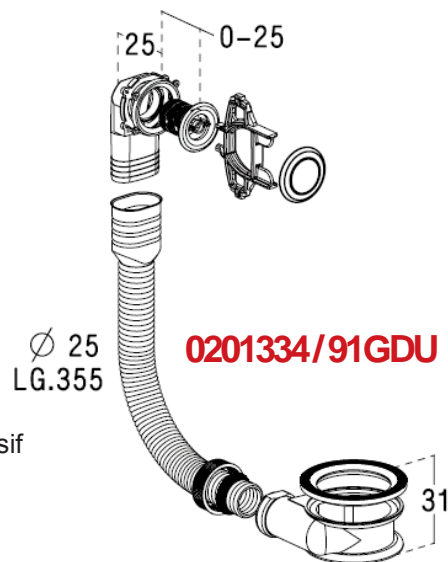

Dispositif permettant de raccorder un trop-plein sur des vasques et lavabos à simple paroi

**DESCRIPTION :**

- Toutes les références sont compatibles avec les perçages de trop-plein Ø25 à Ø30
- Intercalaire réversible
- Tube de trop-plein recoupable
- 917UC / 0201265 : métallisé

**CARACTERISTIQUES TECHNIQUES :****Matériaux :**

- Polypropylène (PP)
- Joints : PVC / SEBS
- Grille de trop-plein : ABS chromée

**Dimensionnel :**

- Encombrement de l'intercalaire : 31 mm
- Tube de trop-plein : longueur 355 mm recoupable
- Joint de bonde : Ø74
- Filetage grille de trop-plein : M24x150

**Performances :**

- Débit du trop-plein : jusqu'à 16 l/min selon épaisseur de serrage

**ACCESSOIRES :**

- Clé de serrage de la grille de trop-plein fournie

**MISE EN OEUVRE :**

- Le tube de trop-plein doit être recoupé et épouser la forme de l'appareil pour ne pas créer de rétention d'eau.

**MAINTENANCE :**

- Entretien régulier à l'eau savonneuse. Ne pas utiliser de produit agressif

**CONDITIONNEMENT :**

- Sachet

**0201265/917UC 0201334/91GDU****0201334/91GDU**

REF.	0201151/910S 0201265/917UC	0201152/917S 0201265/917UC	0204160/910FE	0204127/917FE	0201334/91GDU
VISUEL					
Ø Ext. GRILLE	Ø 35	Ø 35	Ø 37	Ø 37	Ø36 (grille) Ø40 (enjolveur)
SERRAGE Ep. paroi	0-10	11-18	0-10	11-18	0-25