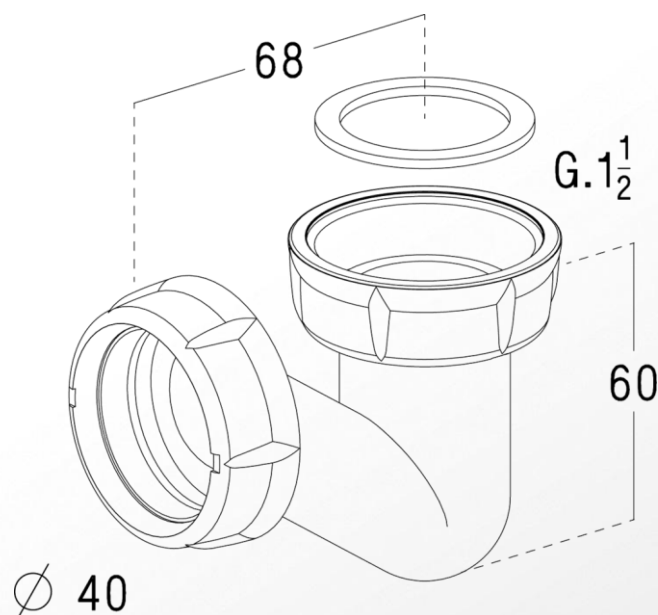

0203011 - Grohe

**Siphon de baignoire Nicoll - Ø40mm
- forme P - Polypropylène - Blanc**

Réf 0203011

12.32€^{TTC*}

Voir le produit : <https://www.domomat.com/62548-siphon-de-baignoire-nicoll-o40mm-forme-p-polypropylene-blanc-nicoll-0203011.html>

*Le produit Siphon de baignoire Nicoll - Ø40mm - forme P - Polypropylène - Blanc
est en vente chez Domomat !*

VIDAGES & SIPHONS

Baignoires

Référence : 0203011 / 205

Siphon plastique

- **FONCTION**
 - Dispositif destiné à empêcher les remontées d'odeurs
- **DESCRIPTION**
 - Siphon "P" à sortie horizontale
- **CARACTERISTIQUES TECHNIQUES**
 - Matériaux :
 - Corps : polypropylène
 - Dimensionnel :
 - Hauteur d'encombrement : 60 mm
 - Entraxe : 68 mm
 - Raccordement d'entrée : G1"1/2
 - Raccordement de sortie : \varnothing 40 mm
 - Garde d'eau : 12 mm
 - Débit : 36 l/min sous une charge d'eau de 300 mm
- **CONDITIONNEMENT**
 - Sachet plastique