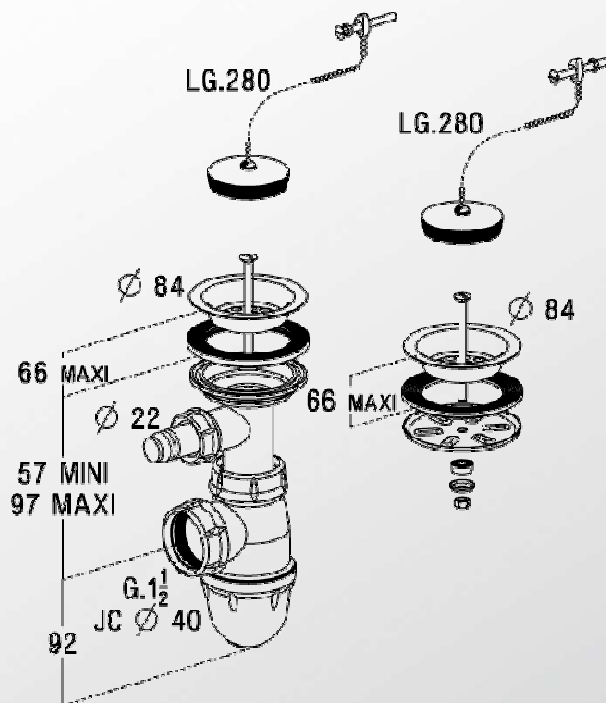

Réf	Perçage Cuve	Mode d'obturation de la bonde	Bonde spéciale	Trop plein	Prise machine à laver
0204006	60	Bouchon chaînette	Oui, évier double paroi	Non	Oui
0204007	60	Non	Oui, évier double paroi	Non	Oui
0204011	60	Bouchon chaînette	Oui, évier double paroi	Non	Oui
0204008	60	Bouchon chaînette	Oui, évier double paroi	Non	Oui
0204022	60	Bouchon chaînette	Non	Non	Oui

■ CARACTERISTIQUES TECHNIQUES :

- Siphon et bondes avec plateaux et bouchons
- Plateaux inox
- Sortie 1 1/2" -JC Ø40
- Chaînette perlée 28 cm avec piton d'attache
- Prise machine à laver

■ NORMES :

■ PLUS PRODUITS :

- Erous ergonomiques pour montage rapide et sans outils
- Bouchons avec cache inox

■ QUALITE - ENVIRONNEMENT :

 ISO 9001
 ISO 14001
 BUREAU VERITAS
 Certification

DATE 15 février 2012