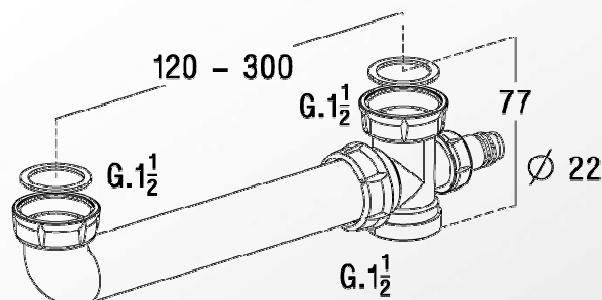

*Le produit Vidage évier 2 cuves égales Nicoll - Ø40mm - PVC - Blanc
est en vente chez Domomat !*

Evier ITUBULURES DE RACCORDEMENT PLASTIQUE

Références : 0204016

Réf	∅ Entrée	∅ Sortie	Nombre de cuves	Gain de place	Prise de machine à laver
0204016	40	40	2	Non	Oui
0204183	40	40	1	Oui	Oui
0204981	40	40	2	Oui	Oui
0224063	40	40	2	-	Non

■ CARACTERISTIQUES TECHNIQUES :

- Tubulure de raccordement
- Pour éviers 2 cuves égales
- Avec prise machine à laver

■ NORMES :

■ PLUS PRODUIT :

- Ecrous ergonomiques
- Prise machine à laver

■ QUALITE - ENVIRONNEMENT :