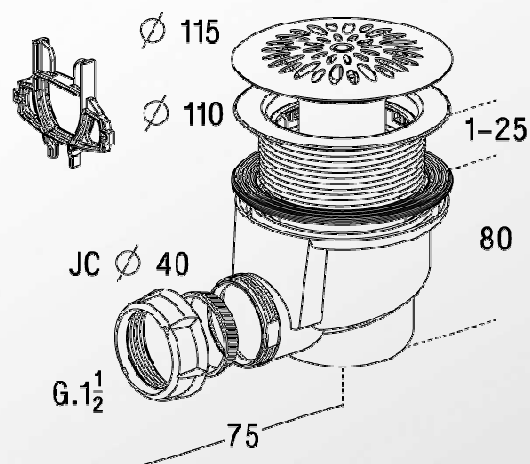

■ QUALITE - ENVIRONNEMENT :

ISO 9001
ISO 14001
BUREAU VERITAS
Certification

DATE 15 février 2012