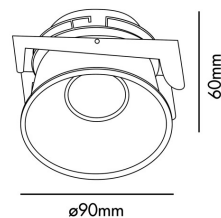

## FRESH Encastrable blanc GU10

Réf. 02100501

Luminaire encastrable ronde en aluminium injecté, facile à installer, et conçu pour éclairer les espaces commerciaux. La source lumineuse est une ampoule GU10 max 50W non comprise.

### Caractéristiques

<b>Ampoule:</b>	1 X GU10 MAX 50W
<b>Ampoule incluse:</b>	Non
<b>Transformateur:</b>	
<b>Transformateur inclus:</b>	Non
<b>Tension:</b>	220-240V
<b>IP:</b>	20
<b>Classe:</b>	II
<b>Matériel:</b>	Aluminium injecté
<b>Designer:</b>	
<b>Ampoule recommandée:</b>	17316
<b>Description de l'ampoule recommandée:</b>	AMPOULE GU10 LED 8W 2700K 38°
<b>Longueur:</b>	90 mm
<b>Largeur:</b>	90 mm
<b>Hauteur:</b>	60 mm
<b>Diamètre:</b>	90 Ø
<b>Poids Net:</b>	0.21 kg
<b>Volume:</b>	0.00069 m3