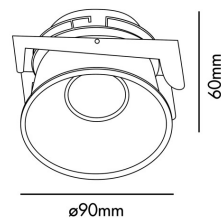

## FRESH Encastrable noir GU10

Réf. 02100502

Luminaire encastrable ronde de couleur noir en aluminium injecté, facile à installer, et conçu pour éclairer les espaces commerciaux. La source lumineuse est une ampoule GU10 max 50W non comprise.

### Caractéristiques

<b>Ampoule:</b>	1 X GU10 MAX 50W
<b>Ampoule incluse:</b>	Non
<b>Transformateur:</b>	
<b>Transformateur inclus:</b>	Non
<b>Tension:</b>	220-240V
<b>IP:</b>	20
<b>Classe:</b>	II
<b>Matériel:</b>	Aluminium injecté
<b>Designer:</b>	
<b>Ampoule recommandée:</b>	17324
<b>Description de l'ampoule recommandée:</b>	AMPOULE GU10 LED 8W 2700K 60° NOIRE
<b>Longueur:</b>	90 mm
<b>Largeur:</b>	90 mm
<b>Hauteur:</b>	60 mm
<b>Diamètre:</b>	90 Ø
<b>Poids Net:</b>	0.10 kg
<b>Volume:</b>	0.00069 m3