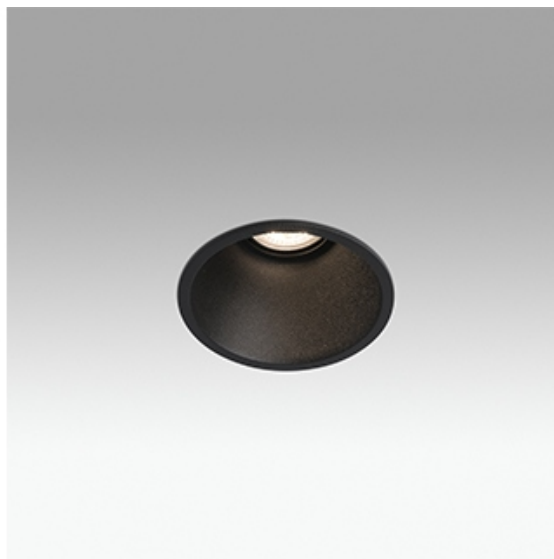

## 02100502 | Faro fiche

**Spot encastré Fresh - Sans ampoule  
- GU10 - Noir**

Réf 02100502

**18.16€<sup>TTC\*</sup>**

Voir le produit : <https://www.domomat.com/54445-spot-encastre-fresh-sans-ampoule-gu10-noir-faro-02100502.html>

*Le produit Spot encastré Fresh - Sans ampoule - GU10 - Noir  
est en vente chez Domomat !*

## FRESH Encastrable noir GU10

Réf. 02100502

Luminaire encastrable ronde de couleur noir en aluminium injecté, facile à installer, et conçu pour éclairer les espaces commerciaux. La source lumineuse est une ampoule GU10 max 50W non comprise.

### Caractéristiques

<b>Ampoule:</b>	1 X GU10 MAX 50W
<b>Ampoule incluse:</b>	Non
<b>Transformateur:</b>	
<b>Transformateur inclus:</b>	Non
<b>Tension:</b>	220-240V
<b>IP:</b>	20
<b>Classe:</b>	II
<b>Matériel:</b>	Aluminium injecté
<b>Designer:</b>	
<b>Ampoule recommandée:</b>	17324
<b>Description de l'ampoule recommandée:</b>	AMPOULE GU10 LED 8W 2700K 60° NOIRE
<b>Longueur:</b>	90 mm
<b>Largeur:</b>	90 mm
<b>Hauteur:</b>	60 mm
<b>Diamètre:</b>	90 Ø
<b>Poids Net:</b>	0.10 kg
<b>Volume:</b>	0.00069 m3