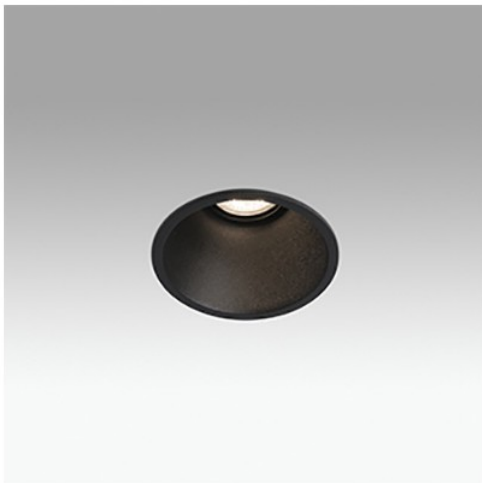

## 02100502 | Faro fiche

**Spot encastré Fresh - Sans ampoule  
- GU10 - Noir**

Réf 02100502

**18.16€<sup>TTC\*</sup>**

Voir le produit : <https://www.domomat.com/54445-spot-encastre-fresh-sans-ampoule-gu10-noir-faro-02100502.html>

*Le produit Spot encastré Fresh - Sans ampoule - GU10 - Noir  
est en vente chez Domomat !*

## FRESH Encastrable noir GU10

Réf. 02100502

Luminaire encastrable ronde de couleur noir en aluminium injecté, facile à installer, et conçu pour éclairer les espaces commerciaux. La source lumineuse est une ampoule GU10 max 50W non comprise.

### Caractéristiques

<b>Ampoule:</b>	1 X GU10 MAX 50W
<b>Ampoule incluse:</b>	Non
<b>Transformateur:</b>	
<b>Transformateur inclus:</b>	Non
<b>Tension:</b>	220-240V
<b>IP:</b>	20
<b>Classe:</b>	II
<b>Matériel:</b>	Aluminium injecté
<b>Designer:</b>	
<b>Ampoule recommandée:</b>	17324
<b>Description de l'ampoule recommandée:</b>	AMPOULE GU10 LED 8W 2700K 60° NOIRE
<b>Longueur:</b>	90 mm
<b>Largeur:</b>	90 mm
<b>Hauteur:</b>	60 mm
<b>Diamètre:</b>	90 Ø
<b>Poids Net:</b>	0.10 kg
<b>Volume:</b>	0.00069 m3