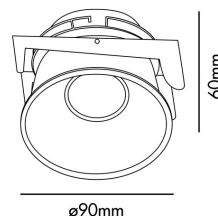

## FRESH Encastrable blanc GU10 IP44

Réf. 02200501

Luminaire encastrable rond en aluminium injecté, facile à installer, et conçu pour éclairer les espaces commerciaux. La source lumineuse est une ampoule GU10 max 50W non comprise. Cette luminaire à IP44

### Caractéristiques

<b>Ampoule:</b>	GU10
<b>Ampoule incluse:</b>	Non
<b>Transformateur:</b>	
<b>Transformateur inclus:</b>	Non
<b>Tension:</b>	100-240V
<b>Fréquence de fonctionnement:</b>	
<b>IP:</b>	44
<b>Classe:</b>	II
<b>Matériel:</b>	Aluminium injecté
<b>Ampoule recommandée:</b>	17316
<b>Description de l'ampoule recommandée:</b>	AMPOULE GU10 LED 8W 2700K 38°
<b>Hauteur:</b>	60 mm
<b>Diamètre:</b>	89 Ø
<b>Poids Net:</b>	0.25 kg
<b>Volume:</b>	0.00069 m3