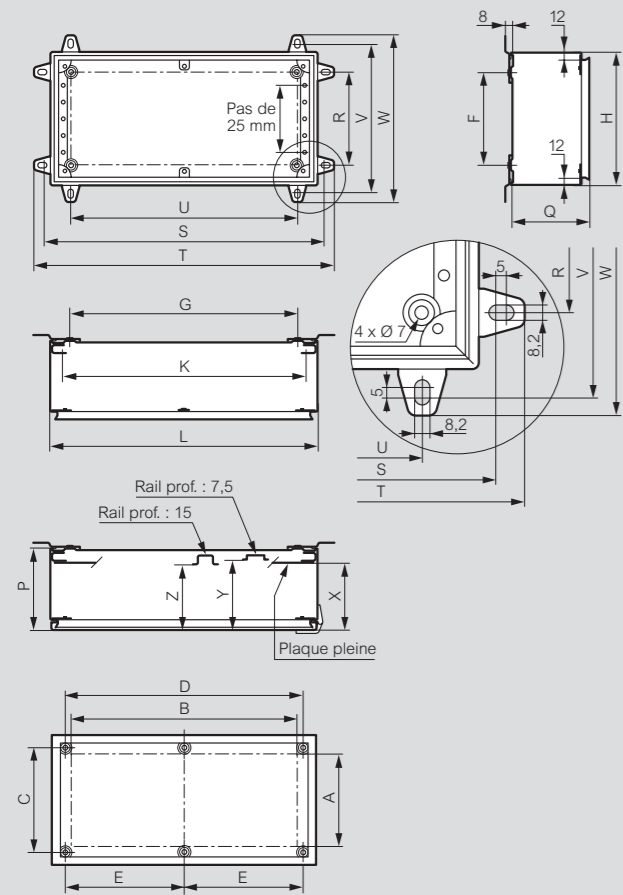

Boîtiers industriels Atlantic métal et inox

■ Dimensions

Boîtiers métal RAL 7035