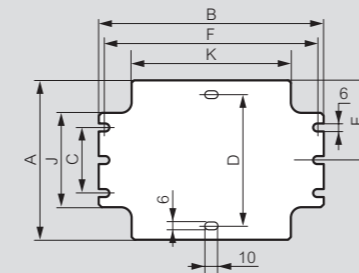

1 : 4 goujons - 2 : 6 goujons

■ Dimensions plaques de montage pleines

Carrées

Réf.	Dim. boîtiers H x L (mm)	Dimensions (mm)							
		A	B	C	D	E	F	J	K
0 356 60	150 x 150	122	122	-	112	61	112	72	72
0 356 62	200 x 200	172	172	100	162	86	162	122	122
0 356 65	300 x 300	272	272	150	262	136	262	222	222
0 356 68	400 x 400	372	372	300	362	-	362	322	322

Rectangulaires

Réf.	Dim. boîtiers H x L (mm)	Dimensions (mm)							
		A	B	C	D	E	F	J	K
0 356 61	150 x 200	122	172	-	-	61	162	72	122
0 356 63	150 x 300	122	272	-	-	61	262	72	222
0 356 64	200 x 300	172	272	100	-	86	262	122	222
0 356 66	200 x 400	172	372	100	-	86	362	122	322
0 356 67	300 x 400	272	372	200	-	-	362	222	322
0 356 69	200 x 500	172	472	100	-	-	462	122	422
0 356 70	300 x 500	272	472	200	-	-	462	222	422
0 356 71	200 x 600	172	572	100	-	-	562	122	522
0 356 72	300 x 600	272	572	200	-	-	562	222	522
0 356 73	400 x 600	372	572	300	-	-	562	322	522
0 356 75	400 x 800	372	772	300	350	-	762	322	722