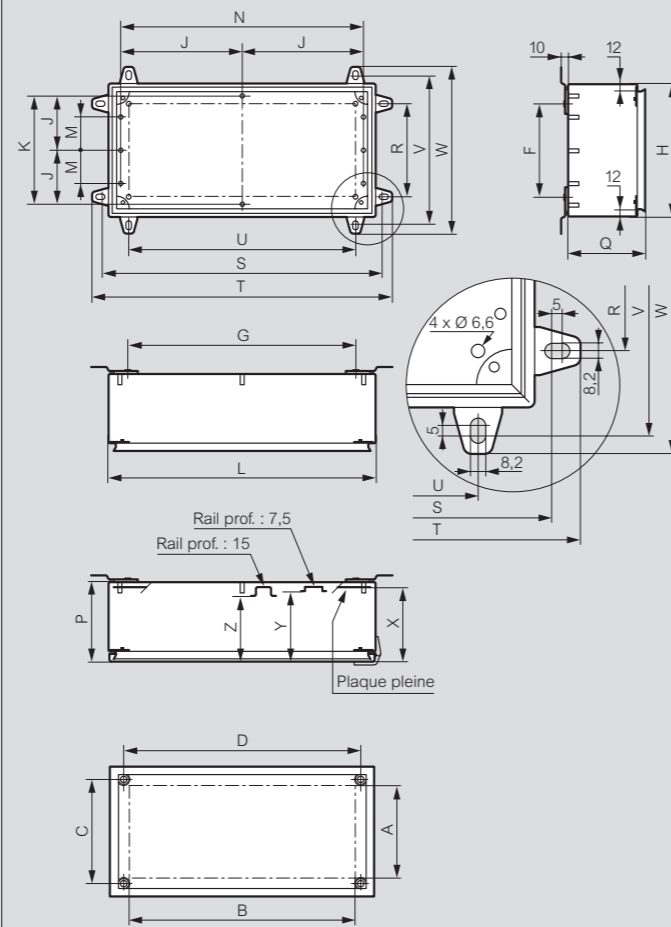

Boîtiers inox 304 L

Emplacement des goujons

Réf. 0 356 50/51   Réf. 0 356 52/53   Réf. 0 356 55/56

Réf.	Dimensions boîtiers (mm)			Dimensions utiles et fixation du couvercle (mm)					Fixation murale (mm)		Equipements (mm)								Encombrement avec pattes de fixation murale (mm)						
	H	L	P	Q	A	B	C	D	E	F	G	J	K	M	N	X	Y	Z	R	S	T	U	V	W	
0 356 00	150	150	80	76	88	88	107	107	-	90	90	-	114	-	-	61	55	47,5	90	170	200	90	170	200	
0 356 02	150	200	80	76	88	138	107	157	-	90	140	-	164	-	-	61	55	47,5	90	220	250	140	170	200	
0 356 03	200	200	80	76	138	138	157	157	-	140	140	-	164	-	-	61	55	47,5	140	220	250	140	220	250	
0 356 04	200	200	120	116	138	138	157	157	-	140	140	-	164	-	-	101	95	87,5	140	220	250	140	220	250	
0 356 05	150	300	120	116	88	238	107	257	-	90	240	-	264	-	-	101	95	87,5	90	320	350	240	170	200	
0 356 07	200	300	120	116	138	238	157	257	-	140	240	-	264	-	-	101	95	87,5	140	320	350	240	220	250	
0 356 08	300	300	120	116	238	238	257	257	-	240	240	-	264	-	-	101	95	87,5	240	320	350	240	320	350	
0 356 10	200	400	120	116	138	338	157	357	-	140	340	-	364	-	-	101	95	87,5	140	420	450	340	220	250	
0 356 11	300	400	120	116	238	338	257	357	-	240	340	-	364	-	-	101	95	87,5	240	420	450	340	320	350	
0 356 12	400	400	120	116	338	338	357	357	-	340	340	-	364	-	-	101	95	87,5	340	420	450	340	420	450	
0 356 14	200	500	120	116	138	438	157	457	-	140	440	-	464	-	-	101	95	87,5	140	520	550	440	220	250	
0 356 15	300	500	120	116	238	438	257	457	-	240	440	-	464	-	-	101	95	87,5	240	520	550	440	320	350	
0 356 17	200	600	120	116	138	538	157	-	278,5	140	540	-	564	-	-	101	95	87,5	140	620	650	540	220	250	
0 356 18	300	600	120	116	238	538	257	-	278,5	240	540	-	564	-	-	101	95	87,5	240	620	650	540	320	350	
0 356 19	400	600	120	116	338	538	357	-	278,5	340	540	-	564	-	-	101	95	87,5	340	620	650	540	420	450	
0 356 22	400	800	120	116	338	738	357	-	378,5	340	740	-	764	-	-	101	95	87,5	340	820	850	740	420	450	
0 356 50⁽¹⁾	150	150	80	76	88	88	107	107	-	90	90	57	-	-	114	70	64	56,5	90	170	200	90	170	200	
0 356 51⁽¹⁾	150	150	120	116	88	88	107	107	-	90	90	57	114	-	-	114	110	104	96,5	90	170	200	90	170	200
0 356 52⁽²⁾	200	200	80	76	138	138	157	157	-	140	140	-	-	50	164	70	64	56,5	140	220	250	140	220	250	
0 356 53⁽²⁾	200	200	120	116	138	138	157	157	-	140	140	-	114	50	164	110	104	96,5	140	220	250	140	220	250	
0 356 55⁽²⁾	300	300	120	116	238	238	257	257	-	240	240	-	-	75	264	110	104	96,5	240	320	350	240	320	350	
0 356 56⁽²⁾	200	400	120	116	138	338	157	357	-	140	340	-	-	50	364	110	104	96,5	140	420	450	340	220	250	

1 : 4 goujons - 2 : 6 goujons

■ Dimensions plaques de montage pleines

Carrées

Réf.	Dim. boîtiers H x L (mm)	Dimensions (mm)							
		A	B	C	D	E	F	J	K
0 356 60	150 x 150	122	122	-	112	61	112	72	72
0 356 62	200 x 200	172	172	100	162	86	162	122	122
0 356 65	300 x 300	272	272	150	262	136	262	222	222
0 356 68	400 x 400	372	372	300	362	-	362	322	322

Rectangulaires

Réf.	Dim. boîtiers H x L (mm)	Dimensions (mm)							
		A	B	C	D	E	F	J	K
0 356 61	150 x 200	122	172	-	-	61	162	72	122
0 356 63	150 x 300	122	272	-	-	61	262	72	222
0 356 64	200 x 300	172	272	100	-	86	262	122	222
0 356 66	200 x 400	172	372	100	-	86	362	122	322
0 356 67	300 x 400	272	372	200	-	-	362	222	322
0 356 69	200 x 500	172	472	100	-	-	462	122	422
0 356 70	300 x 500	272	472	200	-	-	462	222	422
0 356 71	200 x 600	172	572	100	-	-	562	122	522
0 356 72	300 x 600	272	572	200	-	-	562	222	522
0 356 73	400 x 600	372	572	300	-	-	562	322	522
0 356 75	400 x 800	372	772	300	350	-	762	322	722

INNOVAL,
CONNEXION, INSPIRATION,
FORMATION.