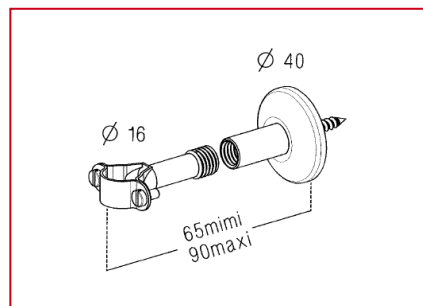

0425005 | Nicoll

**Collier de fixation de douche
réglable Nicoll - Pour colonne Ø
16mm - Laiton - Chromé**

Réf 0425005

19.98€^{TTC*}

Voir le produit : <https://www.domomat.com/63400-collier-de-fixation-de-douche-reglable-nicoll-pour-colonne-o-16mm-laiton-chrome--nicoll-0425005.html>

Le produit Collier de fixation de douche réglable Nicoll - Pour colonne Ø 16mm - Laiton - Chromé est en vente chez Domomat !

DOUCHES

Colonnes de douches

Référence : 0425005 / 7

Collier de fixation

Colonne potence Ø 16

■ FONCTION

- Collier pour fixation murale des colonnes potences Ø 16 mm

■ CARACTERISTIQUES TECHNIQUES

- Matériaux : laiton chromé
- Dimensionnel :
 - Profondeur réglable de 65 à 90 mm
 - Rosace cache trou Ø 40 mm