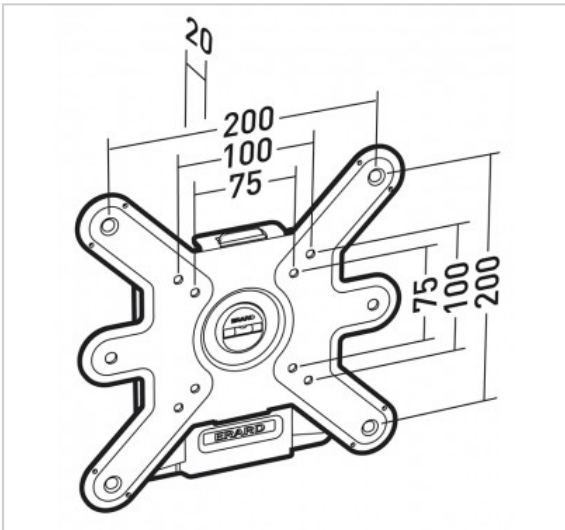

*Le produit Support mural pour écran - Cliff 200tw90 - Fixe - Noir
est en vente chez Domomat !*

CLIFF 200

Réf : 043020

Support mural fixe pour écrans de 19"-43"

FICHE TECHNIQUE

Fonction	Fixe
Taille écran maxi	19"-43"
Poids maxi (en kg)	30
VESA	75>200
Matériau	Acier
Finition	peinture époxy noire et blanche
Niveau à bulle intégré	Oui
Visserie Support / Ecran fournie	Oui
Visserie Mur / Support fournie	Oui pour murs pleins
Produit livré monté	Oui
Compatibilité Placoplatre®	Oui
Personne(s) pour montage	1
Temps de montage (min)	10