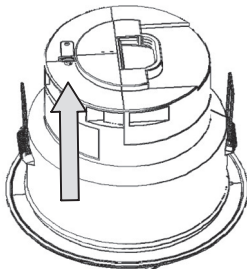

DIM+/DIM-

20 ballasts DALI/DSI maxi

L/OUT

230 V~	1380 W 6 A	460 VA 2 A	690 VA 3 A	460 VA 2 A

230 V~	460 VA 2 A	690 VA 3 A	460 VA 2 A	230 VA 1 A

- 1**
- Retirer le clip de verrouillage métallique de l'arrière de l'unité
 - Remove metal locking clip from rear of unit
 - Rimuovere la clip di bloccaggio metallico dalla parte posteriore dell'unità

- 2**
- Ajuster la tête à la position requise.
Poussez le clip dans la position illustrée ci-dessous pour verrouiller la tête.
Pour retirer le clip, dégagez avec un petit tournevis.
 - Adjust head to required position
Push clip into position shown below to lock head
To remove clip, lever out with a small screwdriver
 - Regola la testa nella posizione desiderata.
Spingere la clip nella posizione mostrata sotto per bloccare la testa.
Per rimuovere la clip, usare un piccolo cacciavite.