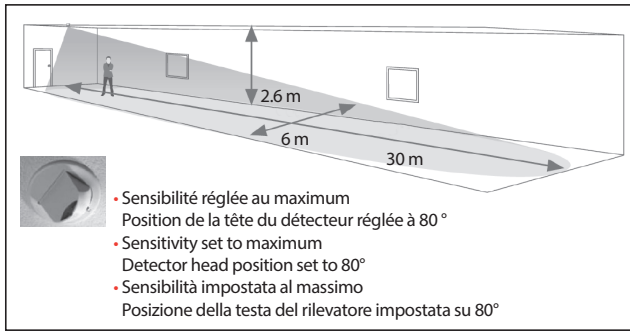

1. **1**
2. Retirer le clip de verrouillage métallique de l'arrière de l'unité
   - Remove metal locking clip from rear of unit
   - Rimuovere la clip di bloccaggio metallico dalla parte posteriore dell'unità