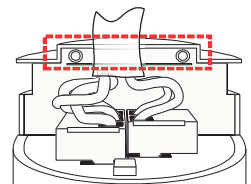

- 2**
- Ajuster la tête à la position requise.
Poussez le clip dans la position illustrée ci-dessous pour verrouiller la tête.
Pour retirer le clip, dégagez avec un petit tournevis.
 - Adjust head to required position
Push clip into position shown below to lock head
To remove clip, lever out with a small screwdriver
 - Regola la testa nella posizione desiderata.
Spingere la clip nella posizione mostrata sotto per bloccare la testa.
Per rimuovere la clip, usare un piccolo cacciavite.