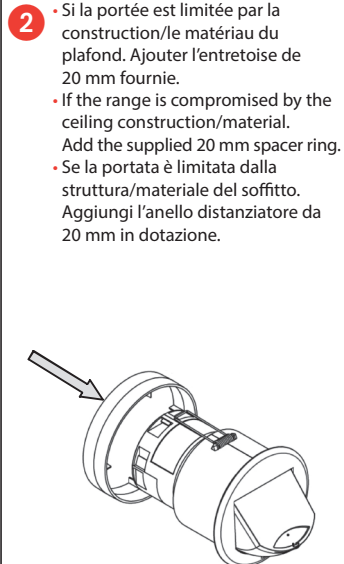

• Un seul canal de variation

• Single channel dimming

• Singolo canale di variazione

- Luminaire gradable DSI ou DALI
- Dimming luminaire DSI or DALI
- Apparecchio dimmerabile DSI o DALI
  - 20 ballasts max
  - 20 ballasts max
  - 20 ballasts max

- Commutateur avec retour en position centrale (commutation 240 V)
  Optionnel pour la présence, obligatoire pour la détection d'absence
- Centre biased retractive switch (240 V switching)
  Optional for presence, mandatory for absence detection
- Commutatore con ritorno in posizione centrale (Commutazione 240V)
  Opzionale per presenza, obbligatorio per il rilevamento di assenza