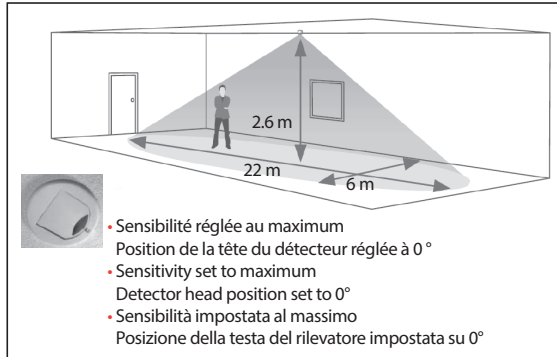

1. **1**
2. Retirer le clip de verrouillage métallique de l'arrière de l'unité
   - Remove metal locking clip from rear of unit
   - Rimuovere la clip di bloccaggio metallico dalla parte posteriore dell'unità