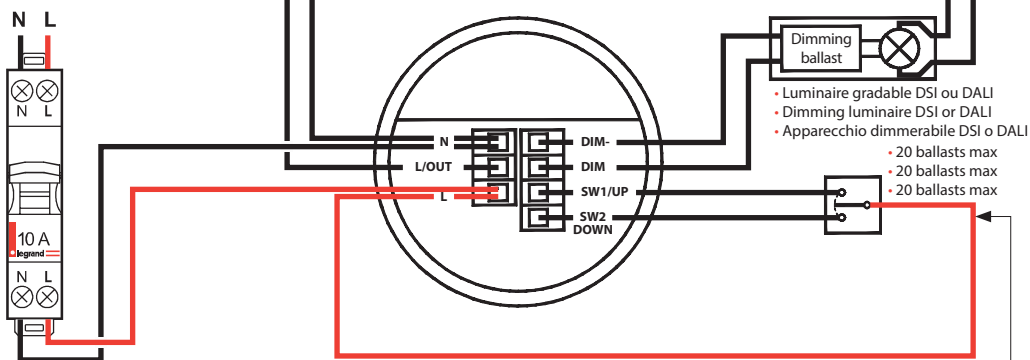

- 2**
- Ajuster la tête à la position requise.
Poussez le clip dans la position illustrée ci-dessous pour verrouiller la tête.
Pour retirer le clip, dégagez avec un petit tournevis.
 - Adjust head to required position
Push clip into position shown below to lock head
To remove clip, lever out with a small screwdriver
 - Regola la testa nella posizione desiderata.
Spingere la clip nella posizione mostrata sotto per bloccare la testa.
Per rimuovere la clip, usare un piccolo cacciavite.

• Un seul canal de variation

• Single channel dimming

• Singolo canale di variazione

- Luminaire gradable DSI ou DALI
- Dimming luminaire DSI or DALI
- Apparecchio dimmerabile DSI o DALI
 - 20 ballasts max
 - 20 ballasts max
 - 20 ballasts max