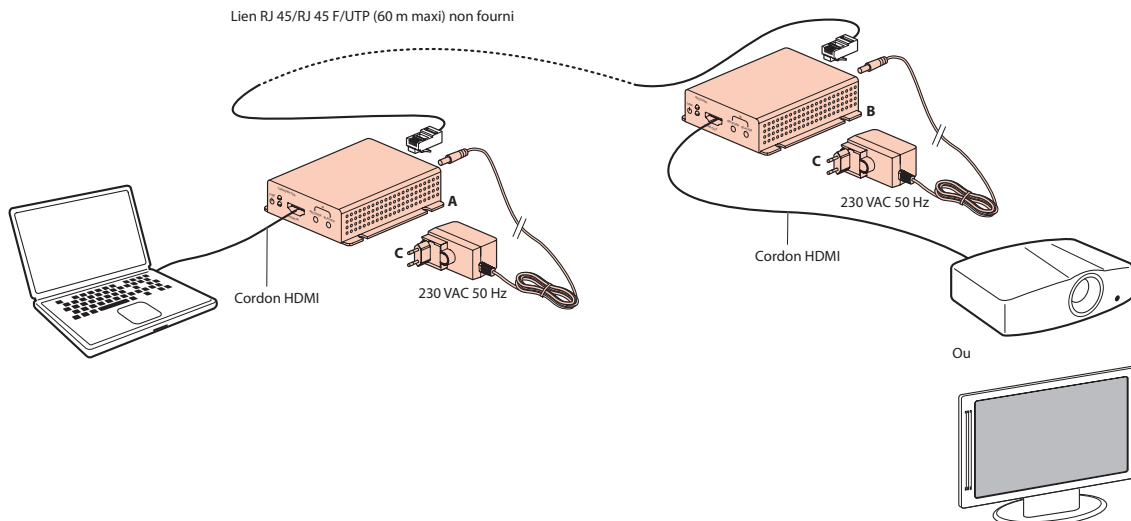

Extendeur HDMI

Réf. : 0 517 38

1. USAGE

Permet la liaison de terminaux HDMI distants jusqu'à 60 m maxi.
 Le kit comprend les boîtiers émetteur et récepteur ainsi que les alimentations.

La liaison entre l'émetteur et le récepteur est réalisée par un cordon RJ45/RJ45 non fourni.

2. SIGNIFICATION DES LEDS

Orange	Alimentation
Vert clignotant	Pas de lien HDMI
Vert fixe	Lien HDMI

3. SCHEMA DE PRINCIPE

4. CARACTÉRISTIQUES TECHNIQUES

4.1 Caractéristiques électriques

Émetteur		
Entrée	HDMI	
Sortie	RJ45	
Émetteur infra rouge		
Récepteur infra rouge		
Consommation	5 V - 430 mA	2,15 W
Récepteur		
Entrée	RJ45	
Sortie	HDMI	
Émetteur infra rouge		
Récepteur infra rouge		
Consommation	5 V - 795 mA	3,975 W
Alimentation		
Entrée	100/240 VAC - 50/60 Hz	
Sortie	5 VDC - 2 A	
Longueur du cordon	1,5 m	

Format vidéo	HDMI 1080p
Conformité	HDCP 2.0, DVI-1.1, EDID passage

4. CARACTÉRISTIQUES TECHNIQUES (suite)

4.2 Caractéristiques mécaniques

Émetteur : face avant

- 1 connecteur HDMI
- 1 Led
- 2 connecteurs Jack (émetteur/receveur)

Émetteur : face arrière

- 1 connecteur RJ45
- 1 bornier d'alimentation

Récepteur : face avant

- 1 connecteur HDMI
- 1 Led
- 2 connecteurs Jack (émetteur/receveur)

Récepteur : face arrière

- 1 connecteur RJ45
- 1 bornier d'alimentation