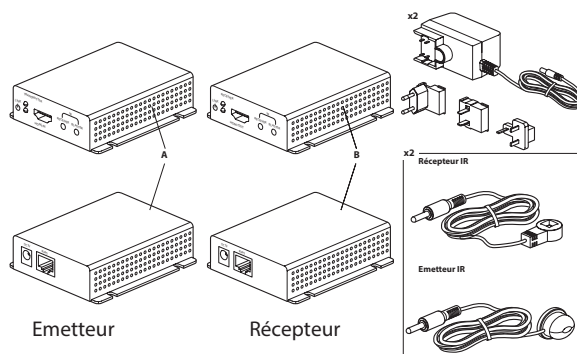

051738 | Legrand fiche

Extender HDMI - Portée 60m - Noir
Réf 051738

906.30€^{TTC*}

Voir le produit : <https://www.domomat.com/42134-extender-hdmi-portee-60m-noir-legrand-051738.html>

*Le produit Extender HDMI - Portée 60m - Noir
est en vente chez Domomat !*

Extendeur HDMI

Réf. : 0 517 38

1. USAGE

Permet la liaison de terminaux HDMI distants jusqu'à 60 m maxi.
 Le kit comprend les boîtiers émetteur et récepteur ainsi que les alimentations.

La liaison entre l'émetteur et le récepteur est réalisée par un cordon RJ45/RJ45 non fourni.

Format vidéo	HDMI 1080p
Conformité	HDCP 2.0, DVI-1.1, EDID passage

4. CARACTÉRISTIQUES TECHNIQUES (suite)

4.2 Caractéristiques mécaniques

Émetteur : face avant

- 1 connecteur HDMI
- 1 Led
- 2 connecteurs Jack (émetteur/receveur)

Émetteur : face arrière

- 1 connecteur RJ45
- 1 bornier d'alimentation

Récepteur : face avant

- 1 connecteur HDMI
- 1 Led
- 2 connecteurs Jack (émetteur/receveur)

Récepteur : face arrière

- 1 connecteur RJ45
- 1 bornier d'alimentation