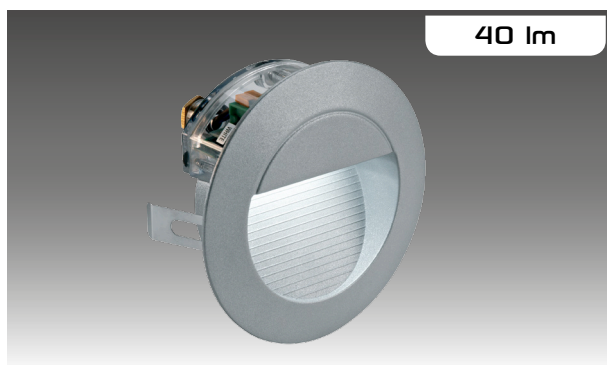

0527 | Aric complement

**Applique murale encastrée 18 LED
Caro - 1W - 5000K - Aluminum gris
métal**

Réf 0527

50.80€^{TTC*}

Voir le produit : <https://www.domomat.com/22855-applique-murale-encastree-18-led-caro-1w-5000k-aluminum-gris-metal-aric-0527.html>

Le produit Applique murale encastrée 18 LED Caro - 1W - 5000K - Aluminum gris métal est en vente chez Domomat !

ENCASTRÉ DE MUR EXTÉRIEUR

CERO

40 lm

Encastré de mur. Corps et façade aluminium gris. Boîte d'encastrement. 2 presse-étoupes.

	LED	14 LED
	230V	IP65 IK07 850°C

P (w)	Lumens	Teinte	Code	€ HT
1,2	40	○ 5000 K	0525	53,50
1,2	-	● bleu	0526	53,50

CARO

50 lm

Encastré de mur. Corps et façade aluminium gris. Boîte d'encastrement. 2 presse-étoupes.

	LED	18 LED
	230V	IP65 IK07 850°C

P (w)	Lumens	Teinte	Code	€ HT
1,2	50	○ 5000 K	0527	69,20
1,2	-	● bleu	0528	69,20

LAMPE

DOWNLIGHT
ENCASTRÉ DÉCO

SPOT SUR RAIL
SPOTERIE

RÉGLIETTE
MODULE LED

RUBAN
PROFILÉ

APPLIQUE
PLAFONNIER
SUSPENSION