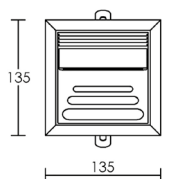

LAMPE

DOWNLIGHT
ENCASTRÉ DÉCO

SPOT SUR RAIL
SPOTERIE

RÉGLIETTE
MODULE LED

RUBAN
PROFILÉ

APPLIQUE
PLAFONNIER
SUSPENSION

PROJECTEUR
EXTÉRIEUR

HUBLOT
APPLIQUE

ENCASTRÉ