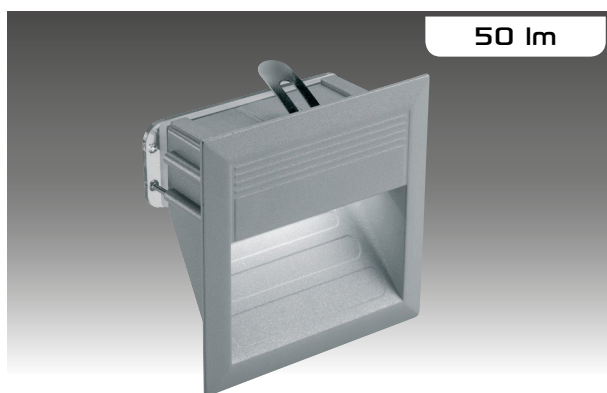

0527 | Aric complement

**Applique murale encastrée 18 LED
Caro - 1W - 5000K - Aluminum gris
métal**

Réf 0527

50.80€^{TTC*}

Voir le produit : <https://www.domomat.com/22855-applique-murale-encastree-18-led-caro-1w-5000k-aluminum-gris-metal-aric-0527.html>

Le produit Applique murale encastrée 18 LED Caro - 1W - 5000K - Aluminum gris métal est en vente chez Domomat !

ENCASTRÉ DE MUR EXTÉRIEUR

CERO

40 lm

Encastré de mur. Corps et façade aluminium gris. Boîte d'encastrement. 2 presse-étoupes.

	LED	14 LED
	230V	IP65 IK07 850°C

P (w)	Lumens	Teinte	Code	€ HT
1,2	40	○ 5000 K	0525	53,50
1,2	-	● bleu	0526	53,50

CARO

50 lm

Encastré de mur. Corps et façade aluminium gris. Boîte d'encastrement. 2 presse-étoupes.