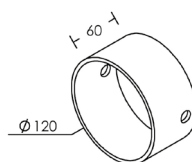

Le produit Applique murale encastrée 18 LED Caro - 1W - 5000K - Aluminum gris métal est en vente chez Domomat !

ENCASTRÉ DE MUR EXTÉRIEUR

CERO

40 lm

Encastré de mur. Corps et façade aluminium gris. Boîte d'encastrement. 2 presse-étoupes.

	LED	14 LED
	230V	IP65 IK07 850°C

P (w)	Lumens	Teinte	Code	€ HT
1,2	40	○ 5000 K	0525	53,50
1,2	-	● bleu	0526	53,50

CARO

50 lm

Encastré de mur. Corps et façade aluminium gris. Boîte d'encastrement. 2 presse-étoupes.