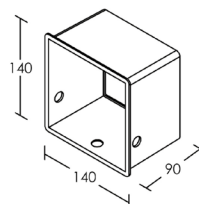

LAMPE

DOWNLIGHT
ENCASTRÉ DÉCO

SPOT SUR RAIL
SPOTERIE

RÉGLIETTE
MODULE LED

RUBAN
PROFILÉ

APPLIQUE
PLAFONNIER
SUSPENSION

PROJECTEUR
EXTÉRIEUR

HUBLOT
APPLIQUE

ENCASTRÉ