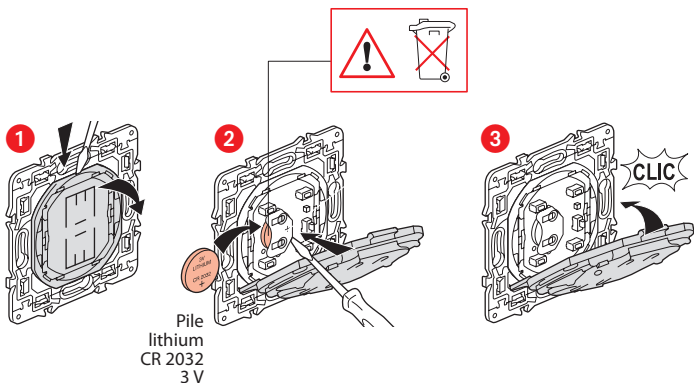

Installez la commande sans fil pour volets roulants

Pour associer la commande sans fil pour volets roulants à votre installation connectée, il est recommandé de suivre les instructions :

- depuis le **guide d'utilisation de votre pack de démarrage connecté**
- depuis l'**application Legrand Home + Control** (section **Paramètres/Ajout de nouveau produit**)
- ou de consulter le manuel d'utilisation sur **legrand.fr**

Remplacement de la pile

DÉCLARATION UE DE CONFORMITÉ SIMPLIFIÉE

Le soussigné,

Legrand

déclare que les équipements radioélectriques cités sur cette notice sont conformes à la directive 2014/53/UE.

Le texte complet de la déclaration UE de conformité est disponible à l'adresse internet suivante :

www.legrandoc.com