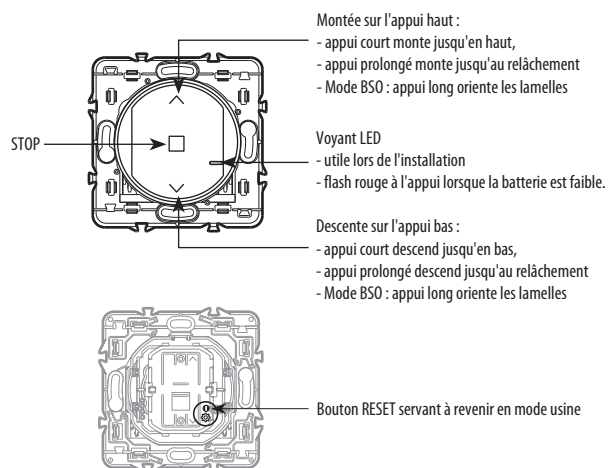

1. USAGE

Commande de zone ou centralisée pour les interrupteurs filaires de volets roulants et brises-soleil orientables.

- Se fixe directement sur un mur ou se visse sur une boîte d'encastrement. Peut s'associer en multiposte avec d'autres produits d'appareillage.
- Se pose sur un mobilier (mobile). Peut commander jusqu'à 20 interrupteurs volets roulants.

2. GAMME

Description	Blanc	Titane	Graphite
Commande sans fil connectée pour volets roulants et brises-soleil orientables (BSO). Livrée avec pile. Equippée d'un voyant LED (configuration) et d'un bouton caché RESET servant à revenir en mode usine. Fixations autocollantes repositionnables fournies. A équiper d'une plaque de finition.	0 676 46A	0 676 47A	0 648 97A

3. DIMENSIONS (mm)

A	B	D
74	74	13

4. FONCTIONNEMENT

5. CARACTÉRISTIQUES TECHNIQUES

■ 5.1 Caractéristiques mécaniques

Protection contre les chocs : IK 02
Protection contre les corps solides / liquides : IP 20 sans plaque ni doigt
IP 40 produit monté