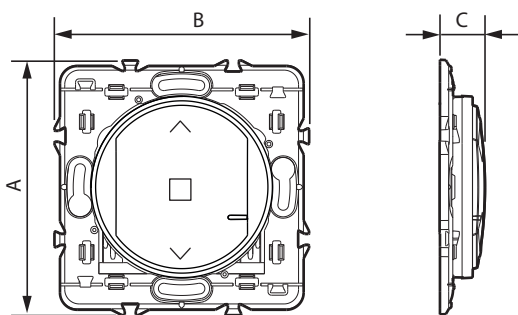

1. USAGE

Commande de zone ou centralisée pour les interrupteurs filaires de volets roulants et brises-soleil orientables.

- Se fixe directement sur un mur ou se visse sur une boîte d'encastrement. Peut s'associer en multiposte avec d'autres produits d'appareillage.
- Se pose sur un mobilier (mobile). Peut commander jusqu'à 20 interrupteurs volets roulants.

3. DIMENSIONS (mm)

A	B	D
74	74	13

4. FONCTIONNEMENT

5. CARACTÉRISTIQUES TECHNIQUES

■ 5.1 Caractéristiques mécaniques

Protection contre les chocs : IK 02
Protection contre les corps solides / liquides : IP 20 sans plaque ni doigt
IP 40 produit monté