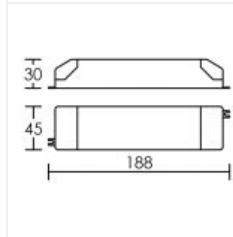

Caractéristiques techniques

Type d'alimentation	Alim. LED - Tension constante
Adapté pour type de lampe	LED
Utilisation	intérieure
IP	IP20
Classe	Classe 2 - double isolation
Puissance min / max	0 W / 60 W
Tension d'entrée / Fréquence	220-240 V - AC - 50/60 Hz
Courant d'entrée	0.3 A
Tension de sortie	24 V DC
Courant nominal de sortie	2500 mA
Température de coupure	110 °C
Température boîtier (Tc)	85 °C
Température d'utilisation	-20 °C / +50 °C
Variable	NON

Rendement	0.89
Facteur de puissance	0,95
Consommation à vide	0.3 W
Type de boîtier	Boîtier en matière synthétique
Raccordement - entrée	bornier à vis 2 x 1mm²
Raccordement - sortie	bornier à vis 2 x 1mm²
Durée de vie	30000 h
Dimensions produit	188 x 45 x 30 (MM)
Poids net	235 gr
Matière / Coloris	plastique blanc et bleu
Protection surtension	OUI
Protection thermique	OUI
Protection courts circuits	OUI
Isolation secondaire	SELV (TBTS)