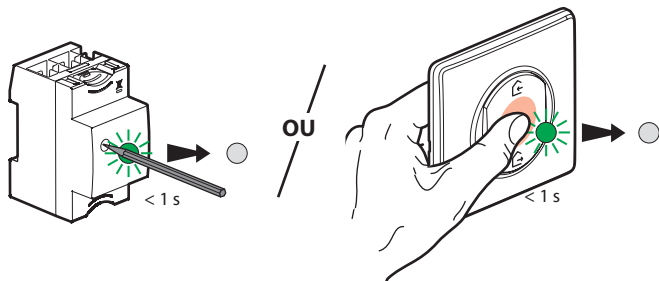

③ Finalisez la configuration

Pour terminer votre installation, appuyez brièvement sur le bouton de configuration du **Module Control** ou au centre de la **Commande générale sans fil Départ/Arrivée**.

Tous les voyants des produits s'éteignent.

Personnalisez vos scénarios

- depuis l'application **Legrand Home + Control** (section **Paramètres/Scénarios**)

Laissez-vous guider

www.legrand.fr/reference/067756

LEGRAND - Pro and Consumer Service - BP 30076
87002 LIMOGES CEDEX FRANCE • www.legrand.com