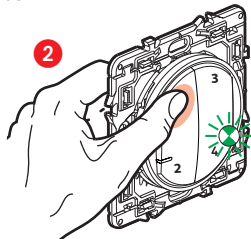

## ① Démarrez la configuration de la commande sans fil 4 scénarios

Appuyez sur le bouton de configuration du Module Control **ou** au centre de la Commande générale sans fil Départ/Arrivée **jusqu'à** ce que le voyant s'allume brièvement en vert, **puis relâchez l'appui**. Tous les voyants des produits câblés s'allument en vert fixe.

## ② Préparez la commande sans fil 4 scénarios

Retirez la languette de protection

Appuyez **brièvement** sur l'un des boutons de la commande sans fil afin de l'activer, le voyant en bas à droite clignote en vert.