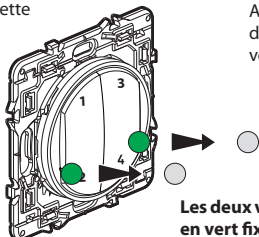

Prise Control et Commande générale  
sans fil Départ/Arrivée

Module Control

OU

**Composition :**

Commande sans fil  
4 scénarios

Plaque de finition

 x 4

Adhésifs  
repositionnables

## ① Démarrez la configuration de la commande sans fil 4 scénarios

Appuyez sur le bouton de configuration du Module Control **ou** au centre de la Commande générale sans fil Départ/Arrivée **jusqu'à** ce que le voyant s'allume brièvement en vert, **puis relâchez l'appui**. Tous les voyants des produits câblés s'allument en vert fixe.

## ② Préparez la commande sans fil 4 scénarios

Retirez la languette de protection

Appuyez **brièvement** sur l'un des boutons de la commande sans fil afin de l'activer, le voyant en bas à droite clignote en vert.