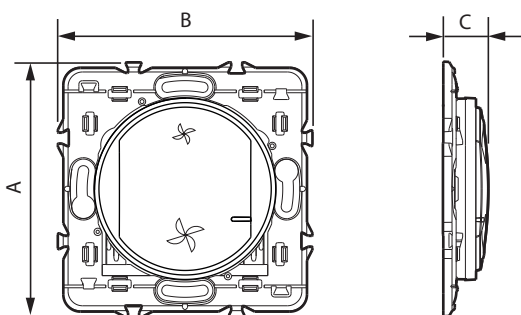

Références : 0 677 61A/62A/63A

1. USAGE

Commande de zone ou centralisée pour les interrupteurs filaires de VMC.

- Se fixe directement sur un mur ou se visse sur une boîte d'encastrement.
- Peut s'associer en multiposte avec d'autres produits d'appareillage.
- Se pose sur un mobilier (mobile)

3. DIMENSIONS (mm)

A	B	C
74	74	13

4. FONCTIONNEMENT

5. CARACTÉRISTIQUES TECHNIQUES

■ 5.1 Caractéristiques mécaniques

Protection contre les chocs : IK 02
Protection contre les corps solides/liquides : IP 20 sans plaque ni doigt
IP 40 produit monté