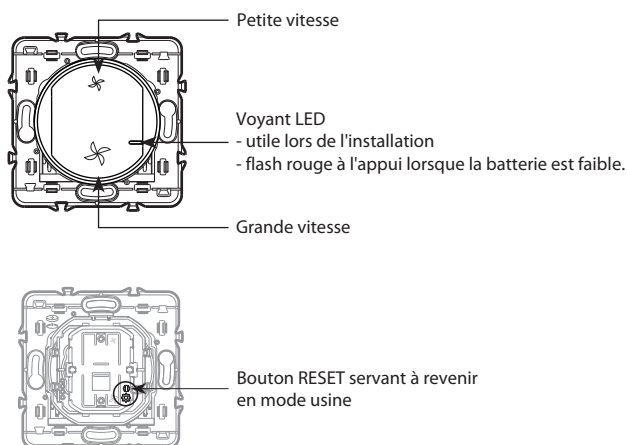

4. FONCTIONNEMENT

5. CARACTÉRISTIQUES TECHNIQUES

■ 5.1 Caractéristiques mécaniques

Protection contre les chocs : IK 02
Protection contre les corps solides/liquides : IP 20 sans plaque ni doigt
IP 40 produit monté

■ 5.2 Caractéristiques matières

Mécanisme avec support : PC chargé 10 % fibre de verre

Couleur	Blanc	Titane	Graphite
Doigt	ABS	ABS peint	ABS peint

Sans halogène
Tenue aux UV

Autoextinguibilité : 650° C/30 s

■ 5.3 Caractéristiques électriques

Alimentation par pile lithium (fournie) type CR2032 - 3 V
Durée de vie de la pile : 8 ans pour 10 actionnements par jour
Bande de fréquences : 2,4 à 2,4835 GHz
Niveau de puissance : < 100 mW

■ 5.4 Caractéristiques climatiques

Température d'utilisation : + 5° C à + 45° C
Température de stockage : 0° C à + 45° C