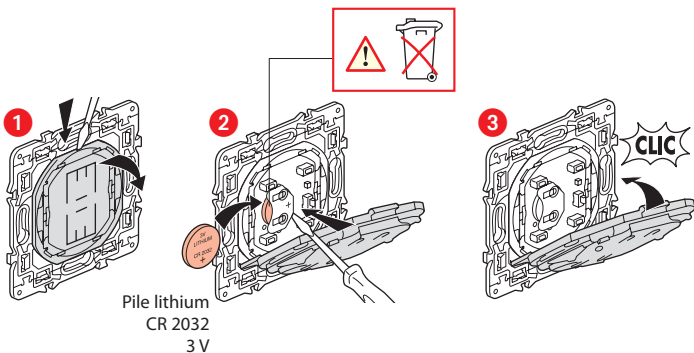

Installez la commande VMC sans fil

Pour associer la commande sans fil pour VMC à votre installation connectée, il est recommandé de suivre les instructions :

- depuis l'**application Legrand Home + Control** (section **Paramètres/Ajout de produit**)
- ou consulter les guides et notices d'utilisation sur **legrand.fr**

Remplacement de la pile

DÉCLARATION UE DE CONFORMITÉ SIMPLIFIÉE

Le soussigné,

Legrand

déclare que les équipements radioélectriques cités sur cette notice sont conformes à la directive 2014/53/UE.

Le texte complet de la déclaration UE de conformité est disponible à l'adresse internet suivante :

www.legrandoc.com