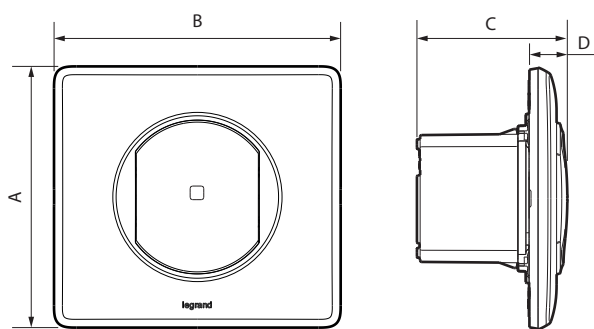

Permet de contrôler en local ou à distance vos éclairages.

S'installe facilement en lieu et place d'un interrupteur standard dans une boîte profondeur 40 mm minimum.

Fixation à griffes et/ou à vis.

2. GAMME

3. DIMENSIONS (mm)

A	B	C	D
82	90	47	13

4. CONNEXION

Type de bornes : à vis
Capacité des bornes : 2 x 2,5 mm²
Longueur de dénudage : 7 mm
Tournevis plat : 3 mm

5. FONCTIONNEMENT

6. CARACTÉRISTIQUES TECHNIQUES