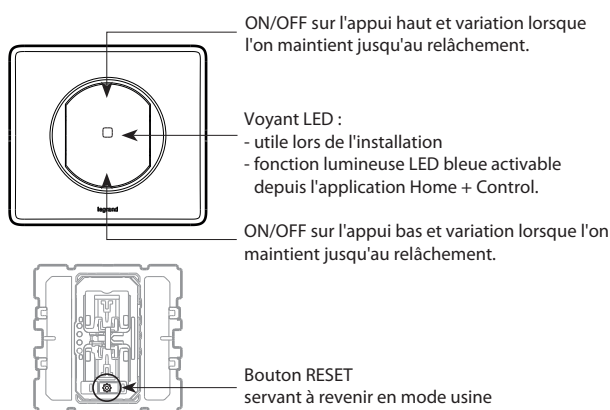

5. FONCTIONNEMENT

6. CARACTÉRISTIQUES TECHNIQUES

■ 6.1 Caractéristiques mécaniques

Protection contre les chocs : IK 04

Protection contre les corps solides/liquides : IP 41

■ 6.2 Caractéristiques matières

Couleur	Blanc RAL 9003	Titane	Graphite
Plaque	ABS + PC	ABS + Métal	ABS + Métal
Doigt	ABS	ABS peint	ABS peint

Boîtier mécanisme : PC

Support : PA 6,6 + Acier Galfan

Sans halogène

Tenue aux UV

Autoextinguibilité :

850° C/30 s pour les pièces isolantes maintenant en place les parties sous tension.

650° C/30 s pour les autres pièces en matières isolantes.

■ 6.3 Caractéristiques climatiques

Température d'utilisation : + 5° C à + 45° C

Température de stockage : 0° C à + 45° C