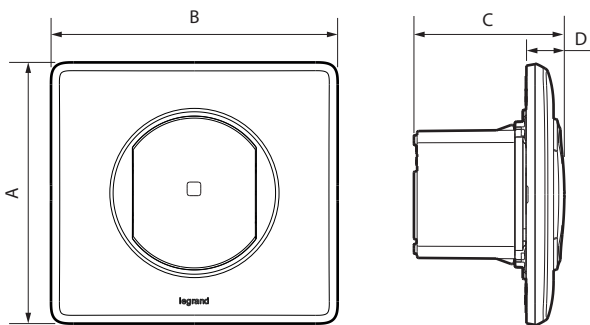

Permet de contrôler en local ou à distance vos éclairages.

S'installe facilement en lieu et place d'un interrupteur standard dans une boîte profondeur 40 mm minimum.

Fixation à griffes et/ou à vis.

2. GAMME

3. DIMENSIONS (mm)

A	B	C	D
82	90	47	13

4. CONNEXION

Type de bornes : à vis
Capacité des bornes : 2 x 2,5 mm²
Longueur de dénudage : 7 mm
Tournevis plat : 3 mm

5. FONCTIONNEMENT

6. CARACTÉRISTIQUES TECHNIQUES