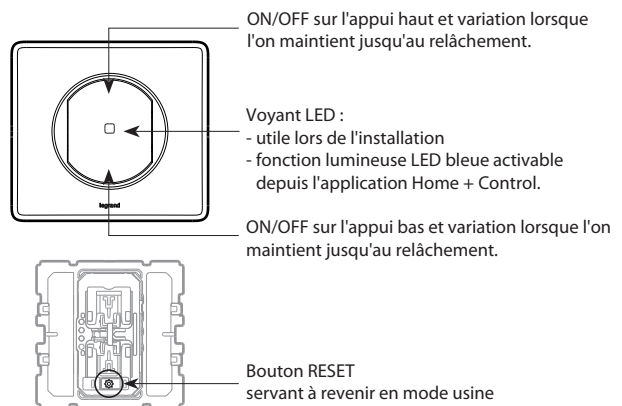

5. FONCTIONNEMENT

6. CARACTÉRISTIQUES TECHNIQUES

■ 6.1 Caractéristiques mécaniques

Protection contre les chocs : IK 04

Protection contre les corps solides/liquides : IP 41

■ 6.2 Caractéristiques matières

Couleur	Blanc RAL 9003	Titane	Graphite
Plaque	ABS + PC	ABS + Métal	ABS + Métal
Doigt	ABS	ABS peint	ABS peint

Boîtier mécanisme : PC

Support : PA 6,6 + Acier Galfan

Sans halogène

Tenue aux UV

Autoextinguibilité :

850° C/30 s pour les pièces isolantes maintenant en place les parties sous tension.

650° C/30 s pour les autres pièces en matières isolantes.

■ 6.3 Caractéristiques climatiques

Température d'utilisation : + 5° C à + 45° C

Température de stockage : 0° C à + 45° C