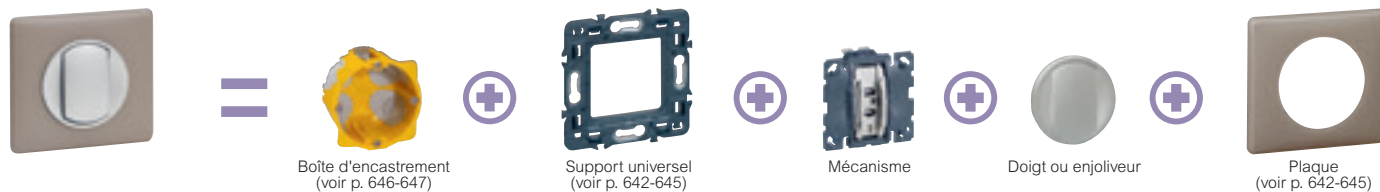

Programme Céliane™

mécanismes et enjoliveurs

PRINCIPE DE MONTAGE

MECANISMES

DOIGTS OU ENJOLIVEURS

Blanc

Titane

Graphite

PRISES HAUT PARLEUR (p. 662)

			Blanc	Titane	Graphite	
Prise HP simple	0 673 11	-	0 682 11	0 685 11	0 678 13	
Prise HP double	2 x 0 673 11	-	0 682 12	0 685 12	0 678 14	
Prise banana gold simple	0 673 12	-	0 682 31	0 685 31	0 678 72 ⁽¹⁾	
Prise banana gold double	2 x 0 673 12	-	0 682 32	0 685 32	0 678 74 ⁽¹⁾	