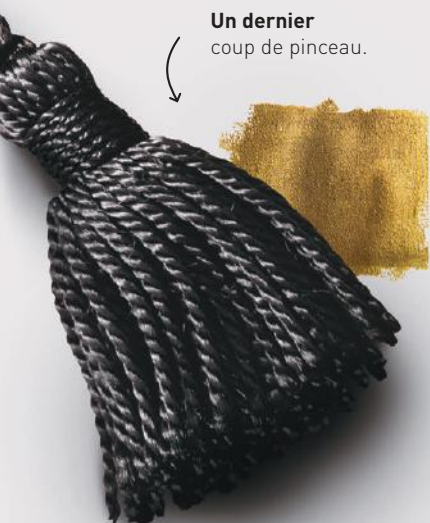

Céliane Métal Titane

Céliane Nickel Velours

Céliane Métal Carbone

Céliane Verre Miroir

Plus de produits sur
legrand.fr

Pour bien asseoir
votre déco.

Un dernier
coup de pinceau.

Plaque Céliane Bronze Doré / Prise Surface

Une romance BAROQUE

Un cliché
bien encadré.

Saut dans le temps. Quand le baroque ressurgit soudain sur nos murs, drapé dans son manteau de soie légère et de mousseline délicate. Les métaux précieux, l'or et l'argent, viennent discrètement réchauffer ces intérieurs aux couleurs sombres.