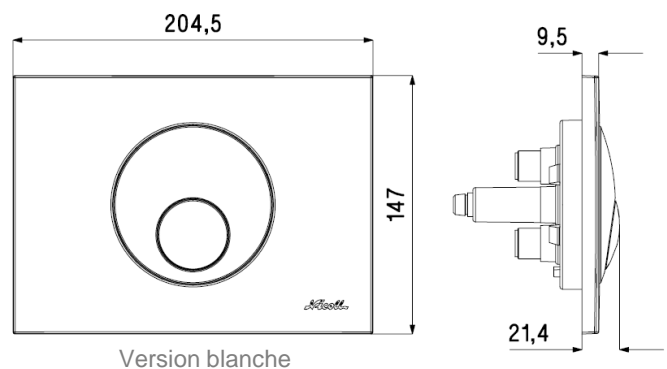

ABS

CARACTERISTIQUES :

- Longueur : 204,5 mm
- Largeur : 147 mm
- Ouverture dans la cloison : 170 x 110 mm

Pour la mise en œuvre, la découpe de la cloison doit être la plus précise possible

- Recouvrement de l'habillage : 18 mm
- Support de plaque et vis de fixation inclus
- Effort d'activation : < 20 N
- Epaisseur de cloison : 16 à 75 mm