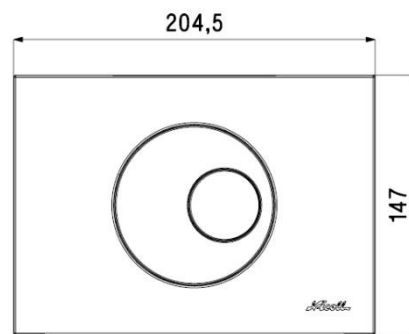

Version blanche

Autres versions

MAINTENANCE :

- Entretien : utiliser un produit non agressif et un chiffon doux

CONDITIONNEMENT :

- Boîte individuelle