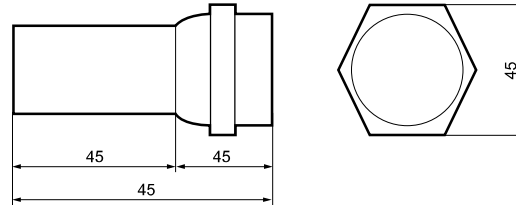

739 90 à visser

739 95 à sertir

1. CARACTERISTIQUES GENERALES

Fiches de télévision mâles permettant la connexion sur tout composant TV équipé d'une fiche "F" femelle

L'âme du câble sert directement de broche mâle

2. CARACTERISTIQUES TECHNIQUES

Fréquence d'utilisation : 5-2150 Mhz

Affaiblissement de passage $\leq 0,5$ dB

Passage des signaux de commandes satellite possible pour commutation (power pass)

Impédance caractéristique 75 Ω

Corps en acier avec recouvrement nickel

Modèle à visser réf. 739 90 démontage possible

Modèle à sertir réf. 739 95 montage unique

3. RACCORDEMENT

Sur coaxial TV $\leq \varnothing 7$ mm

Modèle à visser réf. 739 90 retourner la tresse sur l'isolant avant vissage du coaxial

Modèle à sertir réf. 739 95

Modèle de la pince à sertir réf. 739 97

Poids ≤ 5 g

4. PRECAUTIONS D'INSTALLATION

Faire dépasser l'âme du coaxial de l'extrémité du connecteur de 2 mm minimum lors du montage

Privilégier une connexion sertie pour un haut niveau de fiabilité

Pour augmenter la longévité des connexions en zone de forte corrosion (bord de mer...) vaporiser à l'intérieur du connecteur "F" une pellicule de silicone

5. COTES D'ENCOMBREMENT

6. AGREMENT

CE