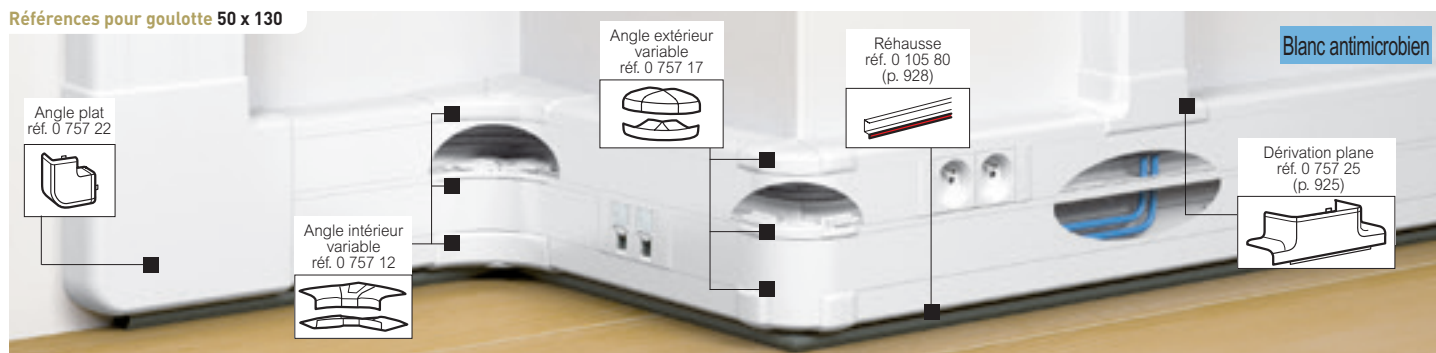

Goulottes blanc antimicrobien Programme Mosaic™ à clippage direct 50 x 80 et 50 x 130

Références pour goulotte 50 x 80

Références pour goulotte 50 x 130

Tableau de choix profilés, accessoires et dérivation p. 922
Tableau de capacité p. 941 - Tableau de choix antimicrobien p. 989

Blanc antimicrobien
IP 40 - IK 07
Conforme à la norme NF EN 50085-2-1 (voir catalogue en ligne)

Réf. Goulotte à clippage direct 50 x 80

0 757 00 Goulotte 1 compartiment
Comprend :
- 1 corps
- 1 couvercle souple larg. 45 mm
Livrée en 10 unités de long. 2 m
Accepte tous les appareillages antimicrobien du Programme Mosaic

0 757 29 Couvercle supplémentaire
Largeur 45 mm
Livré en 10 unités de long. 2 m

0 756 09 Cloison supplémentaire
Cloison de séparation
Livrée en 13 unités de long. 2 m

0 757 30 Eclisse de jonction à joint de corps
Permet la jonction de 2 corps et facilite la fixation des profilés au mur - jeu de 2
Permet le maintien de l'IP

Réf. Embout pour goulotte 50 x 80

0 757 05 Embout gauche ou droit

Réf. Goulotte à clippage direct 50 x 130

0 757 02 Goulotte 2 compartiments
Comprend :
- 1 corps
- 2 couvercles souples larg. 45 mm
Livrée en 6 unités de long. 2 m
Accepte tous les appareillages antimicrobien du Programme Mosaic