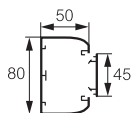

0 757 29 Couvercle supplémentaire
Largeur 45 mm
Livré en 10 unités de long. 2 m

0 756 09 Cloison supplémentaire
Cloison de séparation
Livrée en 13 unités de long. 2 m

0 757 30 Eclisse de jonction à joint de corps
Permet la jonction de 2 corps et facilite la fixation des profilés au mur - jeu de 2
Permet le maintien de l'IP

0 757 35 Joint de couvercle
Joint de couvercle largeur 45 mm

Réf. Angles pour goulotte 50 x 80

0 757 10 Angle intérieur, varie de 80° à 100°

0 757 15 Angle extérieur, varie de 85° à 120°

0 757 20 Angle plat à 90°

Réf. Embout pour goulotte 50 x 80

0 757 05 Embout gauche ou droit

Réf. Goulotte à clippage direct 50 x 130

0 757 02 Goulotte 2 compartiments
Comprend :
- 1 corps
- 2 couvercles souples larg. 45 mm
Livrée en 6 unités de long. 2 m
Accepte tous les appareillages antimicrobien du Programme Mosaic

0 757 35 Joint de couvercle
Joint de couvercle largeur 45 mm

Réf. Angles pour goulotte 50 x 130

0 757 12 Angle intérieur, varie de 80° à 100°

0 757 17 Angle extérieur, varie de 85° à 120°

0 757 22 Angle plat à 90°