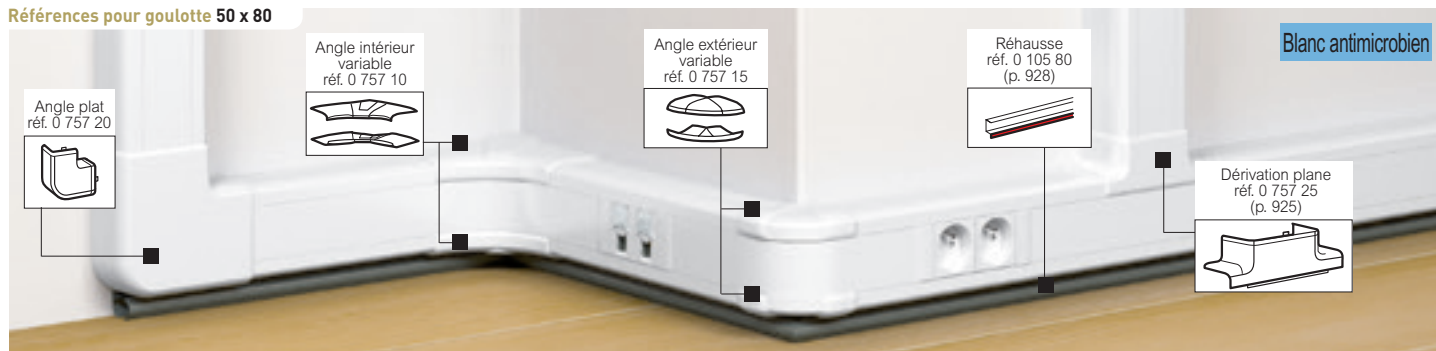

Goulottes blanc antimicrobien Programme Mosaic™ à clippage direct 50 x 80 et 50 x 130

Références pour goulotte 50 x 80

Références pour goulotte 50 x 130

Tableau de choix profilés, accessoires et dérivation p. 922
Tableau de capacité p. 941 - Tableau de choix antimicrobien p. 989

Blanc antimicrobien
IP 40 - IK 07
Conforme à la norme NF EN 50085-2-1 (voir catalogue en ligne)

Réf. Goulotte à clippage direct 50 x 80

0 757 00 Goulotte 1 compartiment
Comprend :
- 1 corps
- 1 couvercle souple larg. 45 mm
Livrée en 10 unités de long. 2 m
Accepte tous les appareillages antimicrobien du Programme Mosaic

0 757 29 Couvercle supplémentaire
Largeur 45 mm
Livré en 10 unités de long. 2 m

0 756 09 Cloison supplémentaire
Cloison de séparation
Livrée en 13 unités de long. 2 m

0 757 30 Eclisse de jonction à joint de corps
Permet la jonction de 2 corps et facilite la fixation des profilés au mur - jeu de 2
Permet le maintien de l'IP

Réf. Embout pour goulotte 50 x 80

0 757 05 Embout gauche ou droit

Réf. Goulotte à clippage direct 50 x 130

0 757 02 Goulotte 2 compartiments
Comprend :
- 1 corps
- 2 couvercles souples larg. 45 mm
Livrée en 6 unités de long. 2 m
Accepte tous les appareillages antimicrobien du Programme Mosaic