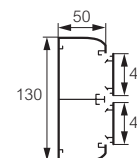

0 757 35 Joint de couvercle
Joint de couvercle largeur 45 mm

Réf. Angles pour goulotte 50 x 80

0 757 10 Angle intérieur, varie de 80° à 100°

0 757 15 Angle extérieur, varie de 85° à 120°

0 757 20 Angle plat à 90°

Réf. Embout pour goulotte 50 x 80

0 757 05 Embout gauche ou droit

Réf. Goulotte à clippage direct 50 x 130

0 757 02 Goulotte 2 compartiments
Comprend :
- 1 corps
- 2 couvercles souples larg. 45 mm
Livrée en 6 unités de long. 2 m
Accepte tous les appareillages antimicrobien du Programme Mosaic

0 757 29 Couvercle supplémentaire
Largeur 45 mm
Livré en 10 unités de long. 2 m

0 757 30 Eclisse de jonction à joint de corps
Permet la jonction de 2 corps et facilite la fixation des profilés au mur - jeu de 2
Permet le maintien de l'IP

0 757 35 Joint de couvercle
Joint de couvercle largeur 45 mm

Réf. Angles pour goulotte 50 x 130

0 757 12 Angle intérieur, varie de 80° à 100°

0 757 17 Angle extérieur, varie de 85° à 120°

0 757 22 Angle plat à 90°