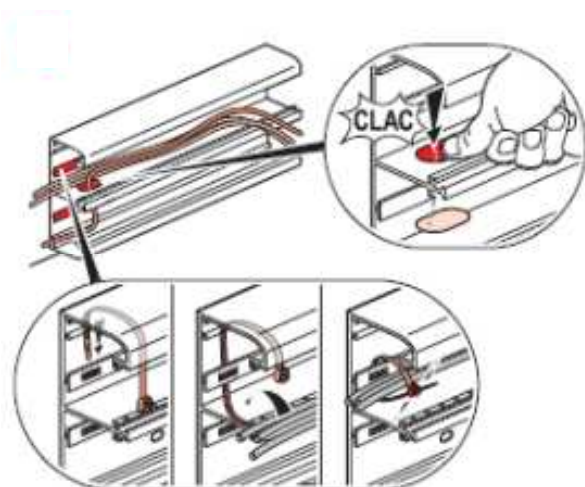

*Le produit Cloison de séparation - Pour goulotte Programme Mosaïc
est en vente chez Domomat !*

Goulottes Programme Mosaic. Installation à clippage direct.

Référence(s) : 0 105 80-0 110 20-0 110 22-0 110 24-0 310 69-0 756 01 à 04/06/08/09/11 à 14/16/21 à 24/26, 0 756 31 à 34/36/41 à 44/46/61 à 63/66/67/69/71/72/75/76/81/88/90-0 765 42/46, 0 771 01 à 04/06/21 à 24/92

Possibilité d'adapter des cloisons de séparation amovibles (pour la séparation des courants dans un même compartiment)

Fonds des corps munis de trous pour la fixation, facilitant la mise à niveau de la goulotte (aplomb/inclinaison) uniquement sur la goulotte 50x80 réf. 0 756 01 et 0 110 20 et sur la goulotte 50x105 réf. 0 756 02

- Corps dentelés sur les extrémités pour obtention de la fonction anti-glissement, association avec l'accessoire Soluclip (appareillage livrés équipé de l'accessoire Soluclip)

Spécifications trous de cloison : facilite le passage des câbles entre deux compartiment.

Les « Té » dans le fond de la goulotte sont munis de trous permettant le passage d'un collier pour la retenue des câbles à l'intérieur du compartiment :

4. APPAREILLAGE (suite)

3.8 Couvercle souple réf 0 756 08