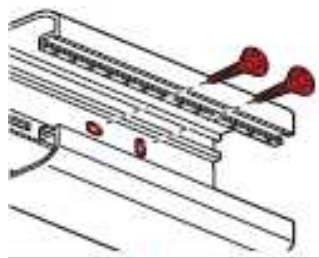

3. ACCESSOIRES DE FINITION (suite)

3.7 Cloisons réf 0 756 09

Cloison livrée en longueur de 2m.
Coloris Blanc Programme Mosaic.
Permet la séparation de différents types de courants (secteur, téléphone, informatique...)
Solidarisation avec le corps de la goulotte par clipsage.
Colisage par 26m

Possibilité d'adapter des cloisons de séparation amovibles (pour la séparation des courants dans un même compartiment)

Fonds des corps munis de trous pour la fixation, facilitant la mise à niveau de la goulotte (aplomb/inclinaison) uniquement sur la goulotte 50x80 réf. 0 756 01 et 0 110 20 et sur la goulotte 50x105 réf. 0 756 02

- Corps dentelés sur les extrémités pour obtention de la fonction anti-glissement, association avec l'accessoire Soluclip (appareillage livrés équipé de l'accessoire Soluclip)

Spécifications trous de cloison : facilite le passage des câbles entre deux compartiment.

Couvercle souple à double accrochage, performant, facile à installer et qui épouse les angles pour une finition esthétique irréprochable.

Couvercle livré en longueur de 2m.
Coloris Blanc Programme Mosaic.
Découpe à l'aide d'une scie (type scie à métaux ou pince de type taille moulures pour découper les couvercles)
Assemblage corps-couvercle :
Solidarisation du corps et du couvercle par clipsage (démontage à l'aide d'un outil ex. : tournevis)
Colisage par 20m