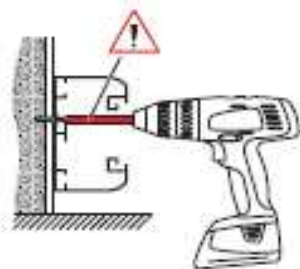

*Le produit Cloison de séparation - Pour goulotte Programme Mosaïc
est en vente chez Domomat !*

Goulottes Programme Mosaic. Installation à clippage direct.

Référence(s) : 0 105 80-0 110 20-0 110 22-0 110 24-0 310 69-0 756 01 à 04/06/08/09/11 à 14/16/21 à 24/26, 0 756 31 à 34/36/41 à 44/46/61 à 63/66/67/69/71/72/75/76/81/88/90-0 765 42/46, 0 771 01 à 04/06/21 à 24/92

Possibilité d'adapter des cloisons de séparation amovibles (pour la séparation des courants dans un même compartiment)

Fonds des corps munis de trous pour la fixation, facilitant la mise à niveau de la goulotte (aplomb/inclinaison) uniquement sur la goulotte 50x80 réf. 0 756 01 et 0 110 20 et sur la goulotte 50x105 réf. 0 756 02

- Corps dentelés sur les extrémités pour obtention de la fonction anti-glissement, association avec l'accessoire Soluclip (appareillage livrés équipé de l'accessoire Soluclip)

Spécifications trous de cloison : facilite le passage des câbles entre deux compartiment.