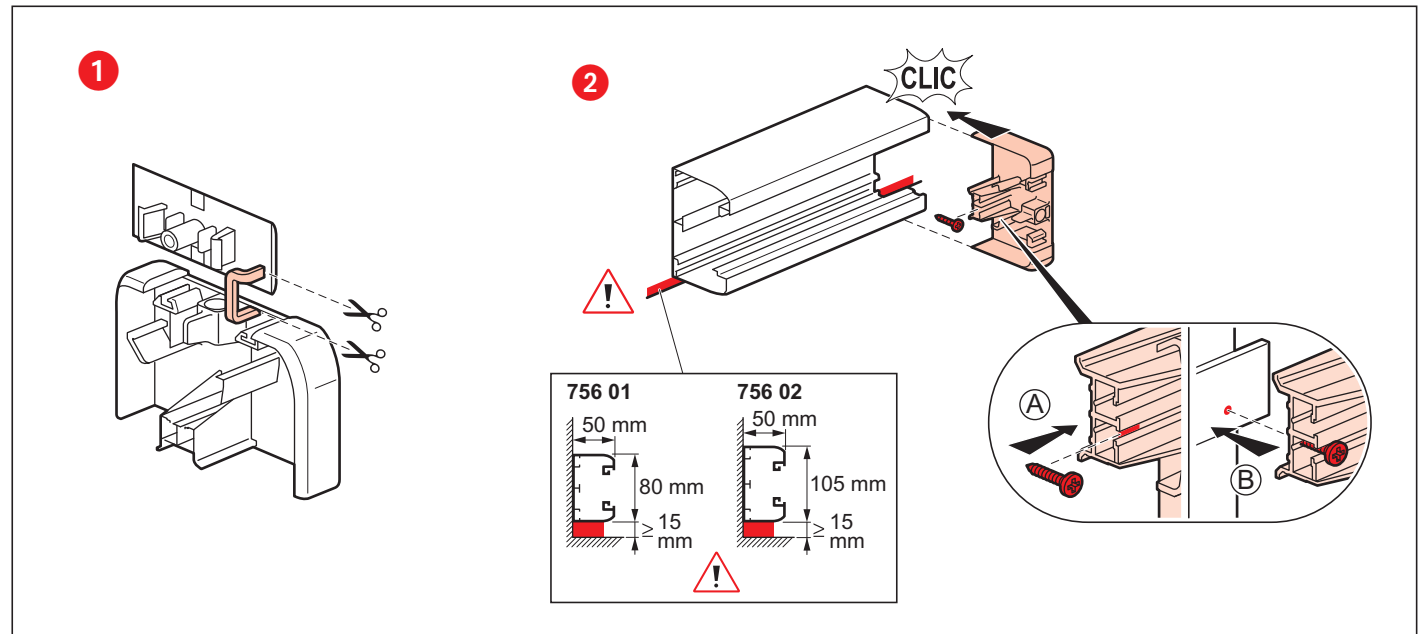

075611 | Legrand Notice

**Embout - Pour goulotte 50x80 mm à
clippage direct Programme Mosaic**

Réf 075611

7.63€^{TTC*}

Voir le produit : <https://www.domomat.com/23895-embout-pour-goulotte-50x80-mm-a-clippage-direct-programme-mosaic-legrand-075611.html>

Le produit Embout - Pour goulotte 50x80 mm à clippage direct Programme Mosaic est en vente chez Domomat !

- (FR LU BE)** Respecter strictement les conditions d'installation et d'utilisation.
(NL BE) Neem de installatie- en gebruiksvoorwaarden nauwgezet in acht.
(GB IE) Strictly comply with instructions for installation and use.
(DE AT LI) Einbau- und Gebrauchsanleitungen sind genau zu beachten.
(ES) Respetar estrictamente las condiciones de instalación y de utilización.
(IT) Rispettare scrupolosamente le condizioni d'installazione e uso.
(PT) Respeitar estritamente as condições de instalação e de utilização.
(GR CY) Τηρήστε αυστηρά τις συνθήκες εγκατάστασης και χρήσης.
(PL) Ścisłe przestrzegać instrukcji dotyczących instalacji i użytkowania.
(TR CY) Yerleştime ve kullanım koşullarına titizlikle riayet ediniz.
(HU) Tartsa be pontosan a beszerelési és használati feltételeket.
(FI) Noudata asennus- ja käyttöohjeita tarkoin.
(SE) Iakta noggrant installations- och användningsföreskrifterna.
(CZ) Důsledně dodržujte instalační a uživatelské podmínky.
(SK) Prísne dodržiavajte podmienky, za ktorých sa má prístroj inštalovať a používať.
(SI) Natančno upoštevajte pogoje za montažo in uporabo.
(DK) Installations- og anvendelsesbetingelserne skal overholdes nøje.
(MT) Imxi skond l-istruzzjonijiet mogħitja għall-istallazzjoni u l-użu.
(EE) Pidage täpselt kinni paigaldus- ja kasutamistingimustest.
(LV) Stingri ievērot uzstādīšanas un lietošanas noteikumus.
(LT) Griežtai laikytis instaliavimo ir naudojimo sąlygų.
(NO) Installasjons- og bruksbetingelsene må nøye overholdes.
(IS) Fylgja skal vandlega öllum reglum um uppsetningu og notkun.