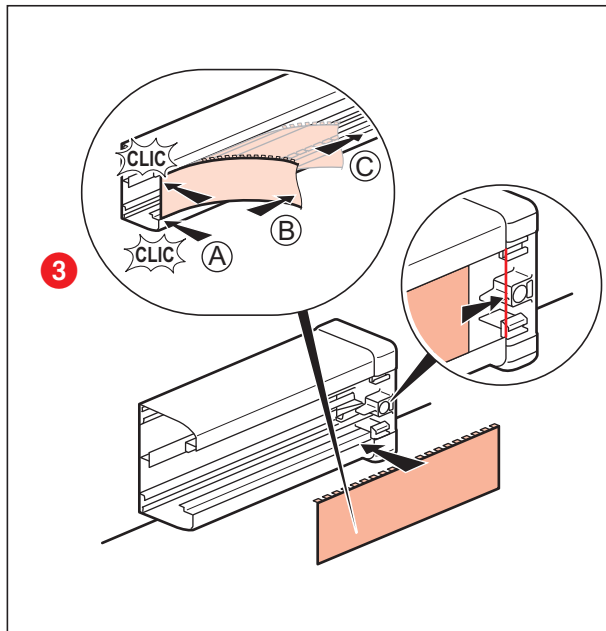

075611 | Legrand Notice

**Embout - Pour goulotte 50x80 mm à
clippage direct Programme Mosaic**

Réf 075611

7.63€^{TTC*}

Voir le produit : <https://www.domomat.com/23895-embout-pour-goulotte-50x80-mm-a-clippage-direct-programme-mosaic-legrand-075611.html>

Le produit Embout - Pour goulotte 50x80 mm à clippage direct Programme Mosaic est en vente chez Domomat !

- (FR LU BE)** Respecter strictement les conditions d'installation et d'utilisation.
(NL BE) Neem de installatie- en gebruiksvoorwaarden nauwgezet in acht.
(GB IE) Strictly comply with instructions for installation and use.
(DE AT LI) Einbau- und Gebrauchsanleitungen sind genau zu beachten.
(ES) Respetar estrictamente las condiciones de instalación y de utilización.
(IT) Rispettare scrupolosamente le condizioni d'installazione e uso.
(PT) Respeitar estritamente as condições de instalação e de utilização.
(GR CY) Τηρήστε αυστηρά τις συνθήκες εγκατάστασης και χρήσης.
(PL) Ścisłe przestrzegać instrukcji dotyczących instalacji i użytkowania.
(TR CY) Yerleştime ve kullanım koşullarına titizlikle riayet ediniz.
(HU) Tartsa be pontosan a beszerelési és használati feltételeket.
(FI) Noudata asennus- ja käyttöohjeita tarkoin.
(SE) Iakta noggrant installations- och användningsföreskrifterna.
(CZ) Důsledně dodržujte instalační a uživatelské podmínky.
(SK) Prísne dodržiavajte podmienky, za ktorých sa má prístroj inštalovať a používať.
(SI) Natančno upoštevajte pogoje za montažo in uporabo.
(DK) Installations- og anvendelsesbetingelserne skal overholdes nøje.
(MT) Imxi skond l-istruzzjonijiet mogħitja għall-istallazzjoni u l-użu.
(EE) Pidage täpselt kinni paigaldus- ja kasutamistingimustest.
(LV) Stingri ievērot uzstādīšanas un lietošanas noteikumus.
(LT) Griežtai laikytis instaliavimo ir naudojimo sąlygų.
(NO) Installasjons- og bruksbetingelsene må nøye overholdes.
(IS) Fylgja skal vandlega öllum reglum um uppsetningu og notkun.