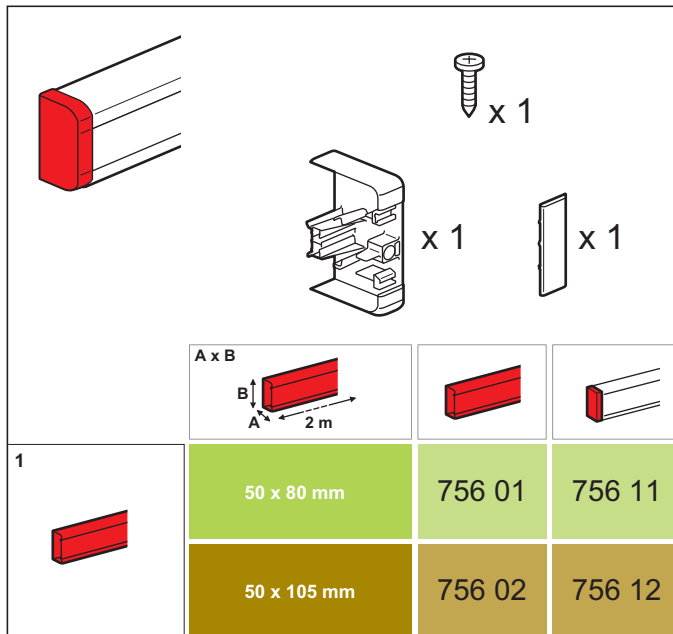

075611 | Legrand Notice

**Embout - Pour goulotte 50x80 mm à
clippage direct Programme Mosaic**

Réf 075611

7.63€^{TTC*}

Voir le produit : <https://www.domomat.com/23895-embout-pour-goulotte-50x80-mm-a-clippage-direct-programme-mosaic-legrand-075611.html>

Le produit Embout - Pour goulotte 50x80 mm à clippage direct Programme Mosaic est en vente chez Domomat !

- (FR LU BE)** Respecter strictement les conditions d'installation et d'utilisation.
(NL BE) Neem de installatie- en gebruiksvoorwaarden nauwgezet in acht.
(GB IE) Strictly comply with instructions for installation and use.
(DE AT LI) Einbau- und Gebrauchsanleitungen sind genau zu beachten.
(ES) Respetar estrictamente las condiciones de instalación y de utilización.
(IT) Rispettare scrupolosamente le condizioni d'installazione e uso.
(PT) Respeitar estritamente as condições de instalação e de utilização.
(GR CY) Τηρήστε αυστηρά τις συνθήκες εγκατάστασης και χρήσης.
(PL) Ścisłe przestrzegać instrukcji dotyczących instalacji i użytkowania.
(TR CY) Yerleştime ve kullanım koşullarına titizlikle riayet ediniz.
(HU) Tartsa be pontosan a beszerelési és használati feltételeket.
(FI) Noudata asennus- ja käyttöohjeita tarkoin.
(SE) Iakta noggrant installations- och användningsföreskrifterna.
(CZ) Důsledně dodržujte instalační a uživatelské podmínky.
(SK) Prísne dodržiavajte podmienky, za ktorých sa má prístroj inštalovať a používať.
(SI) Natančno upoštevajte pogoje za montažo in uporabo.
(DK) Installations- og anvendelsesbetingelserne skal overholdes nøje.
(MT) Imxi skond l-istruzzjonijiet mogħitja għall-istallazzjoni u l-użu.
(EE) Pidage täpselt kinni paigaldus- ja kasutamistingimustest.
(LV) Stingri ievērot uzstādīšanas un lietošanas noteikumus.
(LT) Griežtai laikytis instaliavimo ir naudojimo sąlygų.
(NO) Installasjons- og bruksbetingelsene må nøye overholdes.
(IS) Fylgja skal vandlega öllum reglum um uppsetningu og notkun.