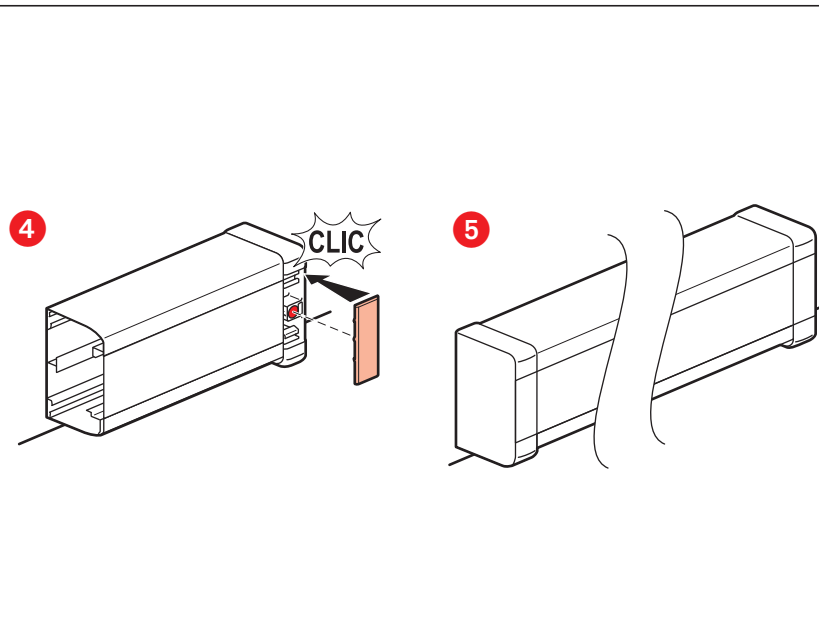

075611 | Legrand Notice

**Embout - Pour goulotte 50x80 mm à
clippage direct Programme Mosaic**

Réf 075611

7.63€^{TTC*}

Voir le produit : <https://www.domomat.com/23895-embout-pour-goulotte-50x80-mm-a-clippage-direct-programme-mosaic-legrand-075611.html>

Le produit Embout - Pour goulotte 50x80 mm à clippage direct Programme Mosaic est en vente chez Domomat !

- (FR LU BE)** Respecter strictement les conditions d'installation et d'utilisation.
(NL BE) Neem de installatie- en gebruiksvoorwaarden nauwgezet in acht.
(GB IE) Strictly comply with instructions for installation and use.
(DE AT LI) Einbau- und Gebrauchsanleitungen sind genau zu beachten.
(ES) Respetar estrictamente las condiciones de instalación y de utilización.
(IT) Rispettare scrupolosamente le condizioni d'installazione e uso.
(PT) Respeitar estritamente as condições de instalação e de utilização.
(GR CY) Τηρήστε αυστηρά τις συνθήκες εγκατάστασης και χρήσης.
(PL) Ścisłe przestrzegać instrukcji dotyczących instalacji i użytkowania.
(TR CY) Yerleştime ve kullanım koşullarına titizlikle riayet ediniz.
(HU) Tartsa be pontosan a beszerelési és használati feltételeket.
(FI) Noudata asennus- ja käyttöohjeita tarkoin.
(SE) Iakta noggrant installations- och användningsföreskrifterna.
(CZ) Důsledně dodržujte instalační a uživatelské podmínky.
(SK) Prísne dodržiavajte podmienky, za ktorých sa má prístroj inštalovať a používať.
(SI) Natančno upoštevajte pogoje za montažo in uporabo.
(DK) Installations- og anvendelsesbetingelserne skal overholdes nøje.
(MT) Imxi skond l-istruzzjonijiet mogħitja għall-istallazzjoni u l-użu.
(EE) Pidage täpselt kinni paigaldus- ja kasutamistingimustest.
(LV) Stingri ievērot uzstādīšanas un lietošanas noteikumus.
(LT) Griežtai laikytis instaliavimo ir naudojimo sąlygų.
(NO) Installasjons- og bruksbetingelsene må nøye overholdes.
(IS) Fylgja skal vandlega öllum reglum um uppsetningu og notkun.