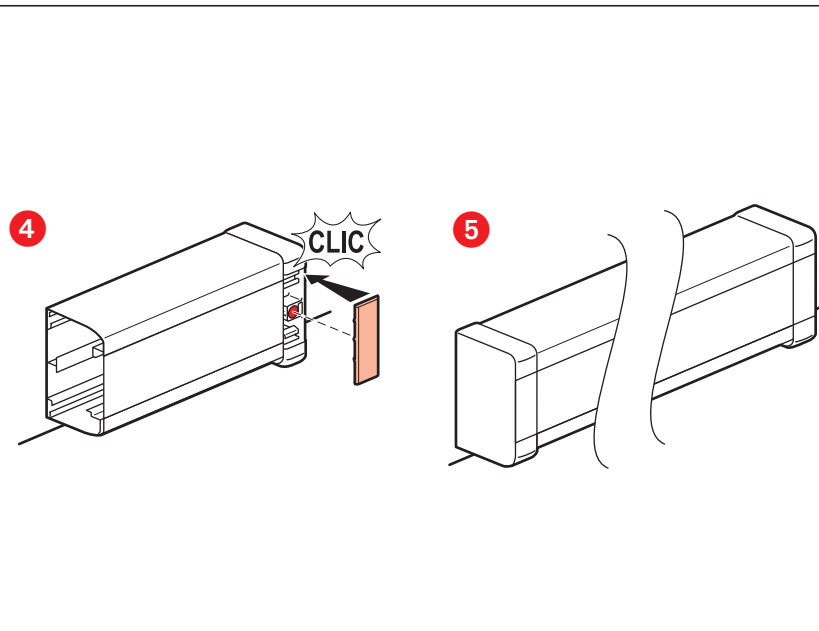

075614 | Legrand Notice

**Embout - Pour goulotte 50x145 mm
à clippage direct Programme Mosaic**

Réf 075614

10.81€^{TTC*}

Voir le produit : <https://www.domomat.com/23896-embout-pour-goulotte-50x145-mm-a-clippage-direct-programme-mosaic-legrand-075614.html>

Le produit Embout - Pour goulotte 50x145 mm à clippage direct Programme Mosaic est en vente chez Domomat !

- (FR) (LU) (BE) Respecter strictement les conditions d'installation et d'utilisation.
 (NL) (BE) Neem de installatie- en gebruiksvoorwaarden nauwgezet in acht.
 (GB) (IE) Strictly comply with instructions for installation and use.
 (DE) (AT) (LI) Einbau- und Gebrauchsanleitungen sind genau zu beachten.
 (ES) Respetar estrictamente las condiciones de instalación y de utilización.
 (IT) Rispettare scrupolosamente le condizioni d'installazione e uso.
 (PT) Respeitar estritamente as condições de instalação e de utilização.
 (GR) (CY) Τηρήστε αυστηρά τις συνθήκες εγκατάστασης και χρήσης.
 (PL) Ścisłe przestrzegać instrukcji dotyczących instalacji i użytkowania.
 (TR) (CY) Yerleştime ve kullanim koşullarına titizlikle riayet ediniz.
 (HU) Tartsa be pontosan a beszerelési és használati feltételeket.
 (FI) Noudata asennus- ja käyttöohjeita tarkoin.
 (SE) Iakta noggrant installations- och användningsföreskrifterna.
 (CZ) Důsledně dodržujte instalační a uživatelské podmínky.
 (SK) Prísne dodržiavajte podmienky, za ktorých sa má prístroj inštalovať a používať.
 (SI) Natančno upoštevajte pogoje za montažo in uporabo.
 (DK) Installations- og anvendelsesbetingelserne skal overholdes nøje.
 (MT) Imxi skond l-istruzzjonijiet mogħitja għall-istallazzjoni u l-użu.
 (EE) Pidage täpselt kinni paigaldus-ja kasutamistingimustest.
 (LV) Stingri ievērot uzstādīšanas un lietošanas noteikumus.
 (LT) Griežtai laikytis instaliavimo ir naudojimo sąlygų.
 (NO) Installasjons- og bruksbetingelsene må nøye overholdes.
 (IS) Fylgja skal vandlega öllum reglum um uppsetningu og notkun.