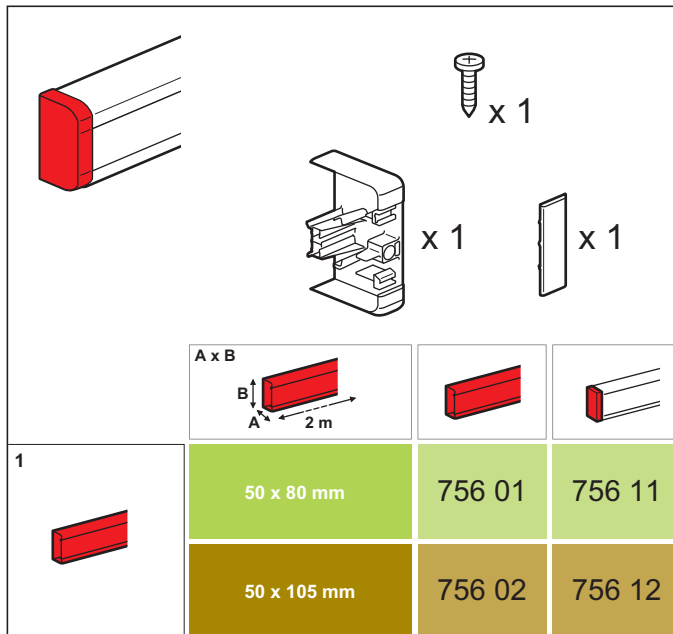

1. (FR) (LU) (BE) Respecter strictement les conditions d'installation et d'utilisation.
   (NL) (BE) Neem de installatie- en gebruiksvoorwaarden nauwgezet in acht.
   (GB) (IE) Strictly comply with instructions for installation and use.
   (DE) (AT) (LI) Einbau- und Gebrauchsanleitungen sind genau zu beachten.
   (ES) Respetar estrictamente las condiciones de instalación y de utilización.
   (IT) Rispettare scrupolosamente le condizioni d'installazione e uso.
   (PT) Respeitar estritamente as condições de instalação e de utilização.
   (GR) (CY) Τηρήστε αυστηρά τις συνθήκες εγκατάστασης και χρήσης.
   (PL) Ścisłe przestrzegać instrukcji dotyczących instalacji i użytkowania.
   (TR) (CY) Yerleştime ve kullanim koşullarına titizlikle riayet ediniz.
   (HU) Tartsa be pontosan a beszerelési és használati feltételeket.
   (FI) Noudata asennus- ja käyttöohjeita tarkoin.
   (SE) Iakta noggrant installations- och användningsföreskrifterna.
   (CZ) Důsledně dodržujte instalační a uživatelské podmínky.
   (SK) Prísne dodržiavajte podmienky, za ktorých sa má prístroj inštalovať a používať.
   (SI) Natančno upoštevajte pogoje za montažo in uporabo.
   (DK) Installations- og anvendelsesbetingelserne skal overholdes nøje.
   (MT) Imxi skond l-istruzzjonijiet mogħitja għall-istallazzjoni u l-użu.
   (EE) Pidage täpselt kinni paigaldus-ja kasutamistingimustest.
   (LV) Stingri ievērot uzstādīšanas un lietošanas noteikumus.
   (LT) Griežtai laikytis instaliavimo ir naudojimo sąlygų.
   (NO) Installasjons- og bruksbetingelsene må nøye overholdes.
   (IS) Fylgja skal vandlega öllum reglum um uppsetningu og notkun.