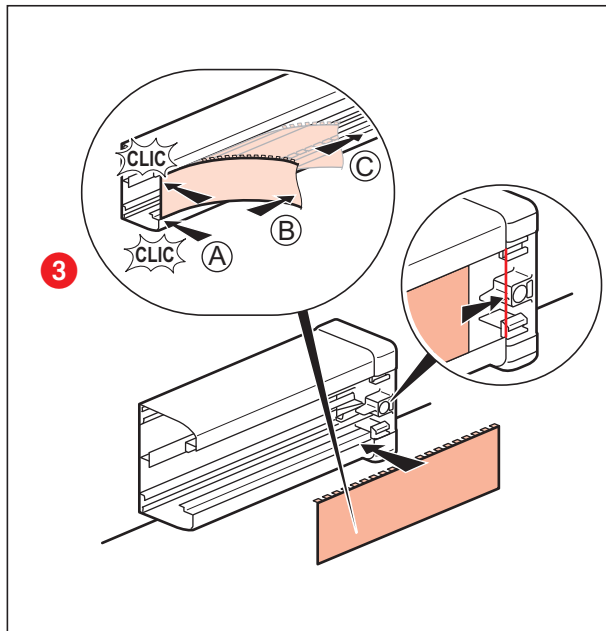

075614 | Legrand Notice

**Embout - Pour goulotte 50x145 mm
à clippage direct Programme Mosaic**

Réf 075614

10.81€^{TTC*}

Voir le produit : <https://www.domomat.com/23896-embout-pour-goulotte-50x145-mm-a-clippage-direct-programme-mosaic-legrand-075614.html>

Le produit Embout - Pour goulotte 50x145 mm à clippage direct Programme Mosaic est en vente chez Domomat !

- (FR) (LU) (BE) Respecter strictement les conditions d'installation et d'utilisation.
 (NL) (BE) Neem de installatie- en gebruiksvoorwaarden nauwgezet in acht.
 (GB) (IE) Strictly comply with instructions for installation and use.
 (DE) (AT) (LI) Einbau- und Gebrauchsanleitungen sind genau zu beachten.
 (ES) Respetar estrictamente las condiciones de instalación y de utilización.
 (IT) Rispettare scrupolosamente le condizioni d'installazione e uso.
 (PT) Respeitar estritamente as condições de instalação e de utilização.
 (GR) (CY) Τηρήστε αυστηρά τις συνθήκες εγκατάστασης και χρήσης.
 (PL) Ścisłe przestrzegać instrukcji dotyczących instalacji i użytkowania.
 (TR) (CY) Yerleştime ve kullanim koşullarına titizlikle riayet ediniz.
 (HU) Tartsa be pontosan a beszerelési és használati feltételeket.
 (FI) Noudata asennus- ja käyttöohjeita tarkoin.
 (SE) Iakta noggrant installations- och användningsföreskrifterna.
 (CZ) Důsledně dodržujte instalační a uživatelské podmínky.
 (SK) Prísne dodržiavajte podmienky, za ktorých sa má prístroj inštalovať a používať.
 (SI) Natančno upoštevajte pogoje za montažo in uporabo.
 (DK) Installations- og anvendelsesbetingelserne skal overholdes nøje.
 (MT) Imxi skond l-istruzzjonijiet mogħitja għall-istallazzjoni u l-użu.
 (EE) Pidage täpselt kinni paigaldus-ja kasutamistingimustest.
 (LV) Stingri ievērot uzstādīšanas un lietošanas noteikumus.
 (LT) Griežtai laikytis instaliavimo ir naudojimo sąlygų.
 (NO) Installasjons- og bruksbetingelsene må nøye overholdes.
 (IS) Fylgja skal vandlega öllum reglum um uppsetningu og notkun.