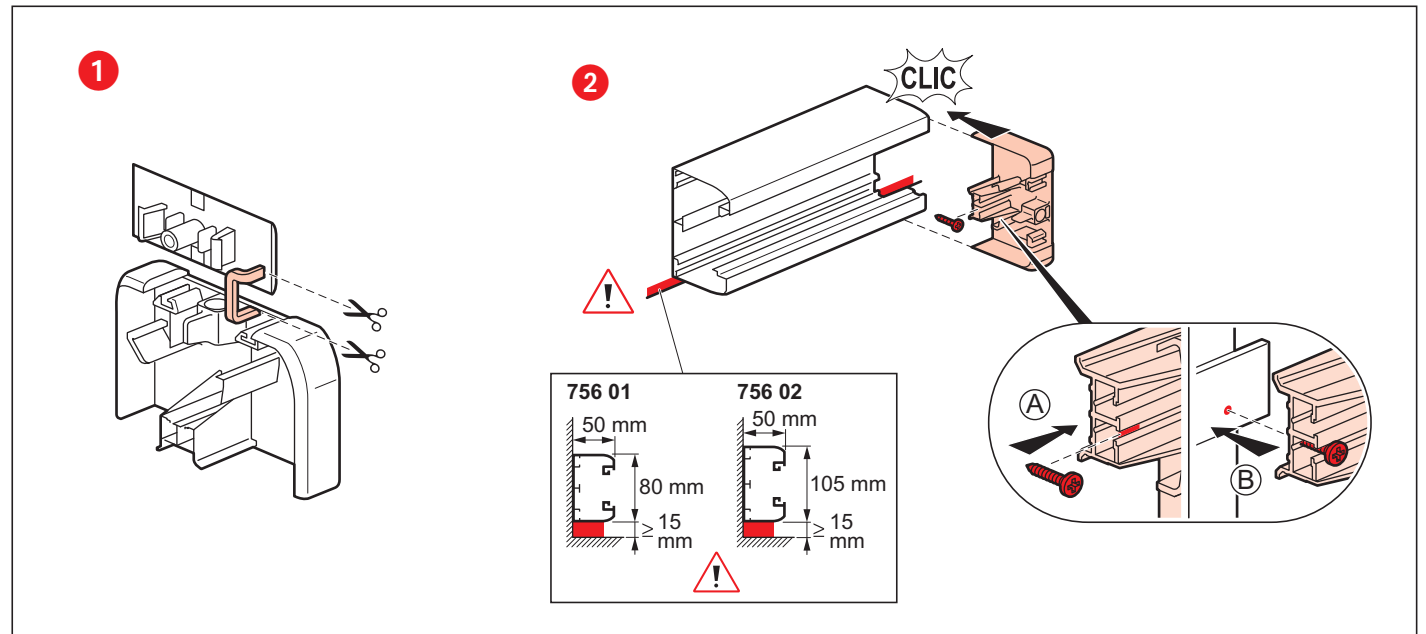

075614 | Legrand Notice

**Embout - Pour goulotte 50x145 mm
à clippage direct Programme Mosaic**

Réf 075614

10.81€^{TTC*}

Voir le produit : <https://www.domomat.com/23896-embout-pour-goulotte-50x145-mm-a-clippage-direct-programme-mosaic-legrand-075614.html>

Le produit Embout - Pour goulotte 50x145 mm à clippage direct Programme Mosaic est en vente chez Domomat !

- (FR) (LU) (BE) Respecter strictement les conditions d'installation et d'utilisation.
 (NL) (BE) Neem de installatie- en gebruiksvoorwaarden nauwgezet in acht.
 (GB) (IE) Strictly comply with instructions for installation and use.
 (DE) (AT) (LI) Einbau- und Gebrauchsanleitungen sind genau zu beachten.
 (ES) Respetar estrictamente las condiciones de instalación y de utilización.
 (IT) Rispettare scrupolosamente le condizioni d'installazione e uso.
 (PT) Respeitar estritamente as condições de instalação e de utilização.
 (GR) (CY) Τηρήστε αυστηρά τις συνθήκες εγκατάστασης και χρήσης.
 (PL) Ścisłe przestrzegać instrukcji dotyczących instalacji i użytkowania.
 (TR) (CY) Yerleştime ve kullanim koşullarına titizlikle riayet ediniz.
 (HU) Tartsa be pontosan a beszerelési és használati feltételeket.
 (FI) Noudata asennus- ja käyttöohjeita tarkoin.
 (SE) Iakta noggrant installations- och användningsföreskrifterna.
 (CZ) Důsledně dodržujte instalační a uživatelské podmínky.
 (SK) Prísne dodržiavajte podmienky, za ktorých sa má prístroj inštalovať a používať.
 (SI) Natančno upoštevajte pogoje za montažo in uporabo.
 (DK) Installations- og anvendelsesbetingelserne skal overholdes nøje.
 (MT) Imxi skond l-istruzzjonijiet mogħitja għall-istallazzjoni u l-użu.
 (EE) Pidage täpselt kinni paigaldus-ja kasutamistingimustest.
 (LV) Stingri ievērot uzstādīšanas un lietošanas noteikumus.
 (LT) Griežtai laikytis instaliavimo ir naudojimo sąlygų.
 (NO) Installasjons- og bruksbetingelsene må nøye overholdes.
 (IS) Fylgja skal vandlega öllum reglum um uppsetningu og notkun.