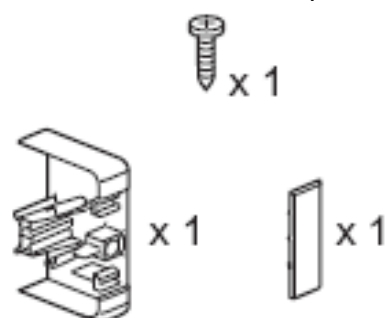

3. ACCESSOIRES DE FINITION.

3.1. Embout réf. 0 756 11/12/13/14/16.

Coloris Blanc Programme Mosaic.

Permet d'obstruer l'extrémité de la goutte :

- respect de l'indice de protection
 - amélioration de l'esthétique (recouvrement de la coupe)
- Montage sur le corps de la goutte par emboîtement et vissage.
Montage sur goutte avec ou sans cloison.

L'embout est livré avec une vis et d'une pièce de fermeture

Pose par l'avant et non sur coté (nécessitant plus de place)
Muni d'une pièce de fermeture qui facilite l'intervention sur la goutte par un accès simple aux compartiments