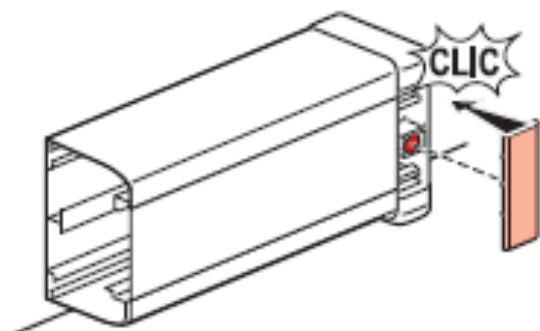

Le produit Embout - Pour goulotte 50x145 mm à clippage direct Programme Mosaic est en vente chez Domomat !

Goulottes Programme Mosaic. Installation à clippage direct.

Référence(s) : 0 105 80-0 110 20-0 110 22-0 110 24-0 310 69-0 756 01 à 04/06/08/09/11 à 14/16/21 à 24/26, 0 756 31 à 34/36/41 à 44/46/61 à 63/66/67/69/71/72/75/76/81/88/90-0 765 42/46, 0 771 01 à 04/06/21 à 24/92

3. ACCESSOIRES DE FINITION.

3.1. Embout réf. 0 756 11/12/13/14/16.

Coloris Blanc Programme Mosaic.

Permet d'obstruer l'extrémité de la goutte :

- respect de l'indice de protection
 - amélioration de l'esthétique (recouvrement de la coupe)
- Montage sur le corps de la goutte par emboîtement et vissage.
Montage sur goutte avec ou sans cloison.

L'embout est livré avec une vis et d'une pièce de fermeture

Pose par l'avant et non sur coté (nécessitant plus de place)
Muni d'une pièce de fermeture qui facilite l'intervention sur la goutte par un accès simple aux compartiments