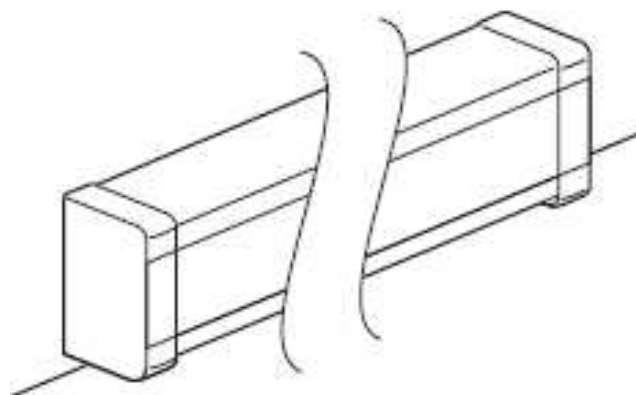

075614 | Legrand Fiche

**Embout - Pour goulotte 50x145 mm
à clippage direct Programme Mosaic**

Réf 075614

10.81€^{TTC*}

Voir le produit : <https://www.domomat.com/23896-embout-pour-goulotte-50x145-mm-a-clippage-direct-programme-mosaic-legrand-075614.html>

Le produit Embout - Pour goulotte 50x145 mm à clippage direct Programme Mosaic est en vente chez Domomat !

Goulottes Programme Mosaic. Installation à clippage direct.

Référence(s) : 0 105 80-0 110 20-0 110 22-0 110 24-0 310 69-0 756 01 à 04/06/08/09/11 à 14/16/21 à 24/26, 0 756 31 à 34/36/41 à 44/46/61 à 63/66/67/69/71/72/75/76/81/88/90-0 765 42/46, 0 771 01 à 04/06/21 à 24/92

3. ACCESSOIRES DE FINITION.

3.1. Embout réf. 0 756 11/12/13/14/16.

Coloris Blanc Programme Mosaic.

Permet d'obstruer l'extrémité de la goutte :

- respect de l'indice de protection
 - amélioration de l'esthétique (recouvrement de la coupe)
- Montage sur le corps de la goutte par emboîtement et vissage.
Montage sur goutte avec ou sans cloison.

L'embout est livré avec une vis et d'une pièce de fermeture

Pose par l'avant et non sur coté (nécessitant plus de place)
Muni d'une pièce de fermeture qui facilite l'intervention sur la goutte par un accès simple aux compartiments