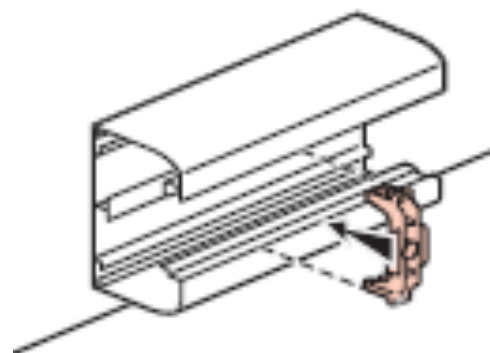

3. ACCESSOIRES DE FINITION.

3.1. Embout réf. 0 756 11/12/13/14/16.

Coloris Blanc Programme Mosaic.

Permet d'obstruer l'extrémité de la goutte :

- respect de l'indice de protection
 - amélioration de l'esthétique (recouvrement de la coupe)
- Montage sur le corps de la goutte par emboîtement et vissage.
Montage sur goutte avec ou sans cloison.

L'embout est livré avec une vis et d'une pièce de fermeture

Pose par l'avant et non sur coté (nécessitant plus de place)
Muni d'une pièce de fermeture qui facilite l'intervention sur la goutte par un accès simple aux compartiments

Références	Colisage	Pour goutte.
0 756 11	10	0 756 01/0 110 20
0 756 12	10	0 756 02
0 756 13	5	0 756 03/ 0 110 22
0 756 14	5	0 756 04
0 756 16	5	0 756 06/ 0 110 24

3. ACCESSOIRES DE FINITION (suite)

3.2 Joint de couvercle réf. 0 756 69

Coloris Blanc Programme Mosaic.

Permet :

- la jonction bout à bout de deux couvercles 45mm
- le respect de l'indice de protection
- d'améliorer l'esthétique (recouvrement de la coupe)

Colisage par 10

Montage de la platine du joint par clipsage sur la goutte et clipsage du joint sur sa platine.