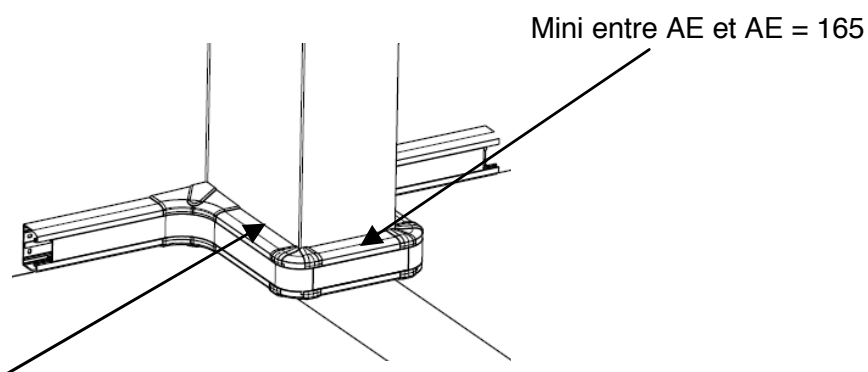

Les angles intérieur assurent la continuité du couvercle souple sur les angles donc ne nécessitent pas de coupe de couvercle, et soignent l'esthétique.

Permet de réaliser des angles intérieurs variables de 80° à 100°

Les angles intérieurs comprennent 2 éléments (ex : pour goulotte 1 compartiment)

Les angles intérieurs comprennent 3 éléments (ex : pour goulotte 2 compartiments avec jonction de cloison)

Références	Colisage	Pour goulotte
0 756 21	10	0 756 01/0 110 20
0 756 22	10	0 756 02
0 756 23	5	0 756 03/0 110 22
0 756 24	5	0 756 04
0 756 26	5	0 756 06/0 110 24

Cotes mini en mm à respecter entre angle inter/exter ou angle exter/exter

Mini entre AI et AE = 110