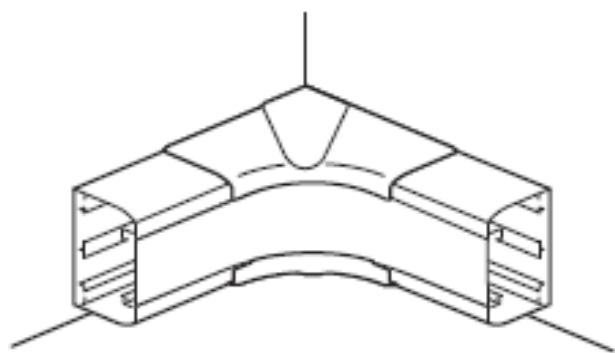

## 075632 | Legrand Fiche

**Angle extérieur 85 à 120° - Pour  
goulotte 50x105mm à clippage direct  
Programme Mosaïc**

Réf 075632

**38.44€<sup>TTC\*</sup>**

Voir le produit : <https://www.domomat.com/23902-angle-exterieur-85-a-120-pour-goulotte-50x105mm-a-clippage-direct-programme-mosaic-legrand-075632.html>

*Le produit Angle extérieur 85 à 120° - Pour goulotte 50x105mm à clippage direct  
Programme Mosaïc  
est en vente chez Domomat !*

# Goulottes Programme Mosaic. Installation à clippage direct.

Référence(s) 0 105 80-0 110 20-0 110 22-0 110 24-0 310 69-0 756 01 à 04/06/08/09/11 à 14/16/21 à 24/26, 0 756 31 à 34/36/41 à 44/46/61 à 63/66/67/69/71/72/75/76/81/88/90-0 765 42/46, 0 771 01 à 04/06/21 à 24/92

## 2. ACCESSOIRES DE CHEMINEMENTS.

2.1 Angles intérieurs réf. 0 756 21/22/23/24/26.

Coloris Blanc Programme Mosaic.

Permet la jonction intérieure de deux morceaux de goulottes de même section :

- évite la coupe d'onglet sur la goulotte
- respect de l'indice de protection