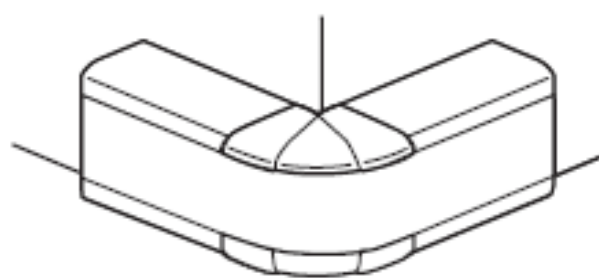

Les angles intérieur assurent la continuité du couvercle souple sur les angles donc ne nécessitent pas de coupe de couvercle, et soignent l'esthétique.

Permet de réaliser des angles intérieurs variables de 80° à 100°

Les angles intérieurs comprennent 2 éléments (ex : pour goulotte 1 compartiment)

Les angles intérieurs comprennent 3 éléments (ex : pour goulotte 2 compartiments avec jonction de cloison)

Références	Colisage	Pour goulotte
0 756 21	10	0 756 01/0 110 20
0 756 22	10	0 756 02
0 756 23	5	0 756 03/0 110 22
0 756 24	5	0 756 04
0 756 26	5	0 756 06/0 110 24

Cotes mini en mm à respecter entre angle inter/exter ou angle exter/exter

Mini entre AI et AE = 110

## 2. ACCESSOIRES DE CHEMINEMENTS (suite)

2.2 Angles extérieurs réf. 0 756 31/32/33/34/36.

Coloris Blanc Programme Mosaic.

Permet la jonction extérieure de deux morceaux de goulottes de même section :

- évite la coupe d'onglet sur la goulotte
- respect de l'indice de protection