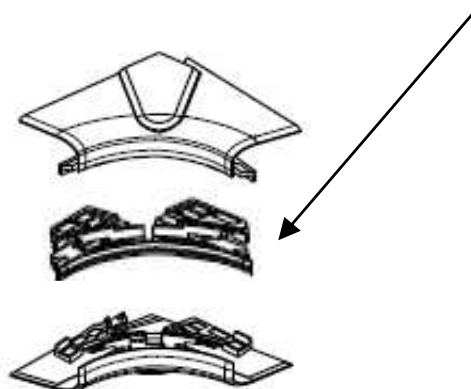

## 2. ACCESSOIRES DE CHEMINEMENTS.

2.1 Angles intérieurs réf. 0 756 21/22/23/24/26.

Coloris Blanc Programme Mosaic.

Permet la jonction intérieure de deux morceaux de goulottes de même section :

- évite la coupe d'onglet sur la goulotte
- respect de l'indice de protection

Les angles intérieur assurent la continuité du couvercle souple sur les angles donc ne nécessitent pas de coupe de couvercle, et soignent l'esthétique.

Permet de réaliser des angles intérieurs variables de 80° à 100°

Les angles intérieurs comprennent 2 éléments (ex : pour goulotte 1 compartiment)

Les angles intérieurs comprennent 3 éléments (ex : pour goulotte 2 compartiments avec jonction de cloison)

Références	Colisage	Pour goulotte
0 756 21	10	0 756 01/0 110 20
0 756 22	10	0 756 02
0 756 23	5	0 756 03/0 110 22
0 756 24	5	0 756 04
0 756 26	5	0 756 06/0 110 24