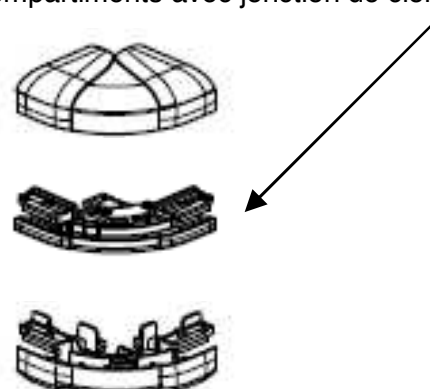

Les angles intérieurs comprennent 2 éléments (ex : pour goulotte 1 compartiment)

Les angles intérieurs comprennent 3 éléments (ex : pour goulotte 2 compartiments avec jonction de cloison)

Références	Colisage	Pour goulotte
0 756 21	10	0 756 01/0 110 20
0 756 22	10	0 756 02
0 756 23	5	0 756 03/0 110 22
0 756 24	5	0 756 04
0 756 26	5	0 756 06/0 110 24

## 2. ACCESSOIRES DE CHEMINEMENTS (suite)

2.2 Angles extérieurs réf. 0 756 31/32/33/34/36.

Coloris Blanc Programme Mosaic.

Permet la jonction extérieure de deux morceaux de goulottes de même section :

- évite la coupe d'onglet sur la goulotte
- respect de l'indice de protection

Pour les angles extérieur : assurent la continuité du couvercle souple sur les angles donc ne nécessitent pas de coupe de couvercle, et soignent l'esthétique.

Permet de réaliser des angles extérieurs variables de 85° à 120°

Les angles extérieurs comprennent 2 éléments (ex : pour goulotte 1 compartiment)

Les angles extérieurs comprennent 3 éléments (ex : pour goulotte 2 compartiments avec jonction de cloison)

Références	Colisage	Pour goulotte.
0 756 31	10	0 756 01/0 110 20
0 756 32	10	0 756 02
0 756 33	5	0 756 03/0 110 22
0 756 34	5	0 756 04
0 756 36	5	0 756 06/0 110 24