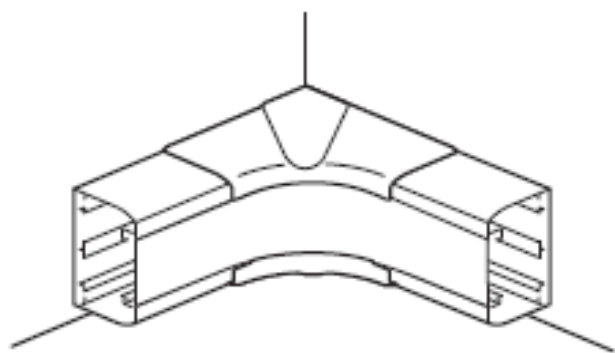

075634 | Legrand Fiche

**Angle extérieur 85 à 120° - Pour
goulotte 50x145mm à clippage direct
Programme Mosaïc**

Réf 075634

51.90€^{TTC*}

Voir le produit : <https://www.domomat.com/23903-angle-exterieur-85-a-120-pour-goulotte-50x145mm-a-clippage-direct-programme-mosaic-legrand-075634.html>

*Le produit Angle extérieur 85 à 120° - Pour goulotte 50x145mm à clippage direct
Programme Mosaïc
est en vente chez Domomat !*

Goulottes Programme Mosaic. Installation à clippage direct.

Référence(s) 0 105 80-0 110 20-0 110 22-0 110 24-0 310 69-0 756 01 à 04/06/08/09/11 à 14/16/21 à 24/26, 0 756 31 à 34/36/41 à 44/46/61 à 63/66/67/69/71/72/75/76/81/88/90-0 765 42/46, 0 771 01 à 04/06/21 à 24/92

2. ACCESSOIRES DE CHEMINEMENTS.

2.1 Angles intérieurs réf. 0 756 21/22/23/24/26.

Coloris Blanc Programme Mosaic.

Permet la jonction intérieure de deux morceaux de goulottes de même section :

- évite la coupe d'onglet sur la goulotte
- respect de l'indice de protection

Permet la jonction extérieure de deux morceaux de goulottes de même section :

- évite la coupe d'onglet sur la goulotte
- respect de l'indice de protection

Pour les angles extérieur : assurent la continuité du couvercle souple sur les angles donc ne nécessitent pas de coupe de couvercle, et soignent l'esthétique.