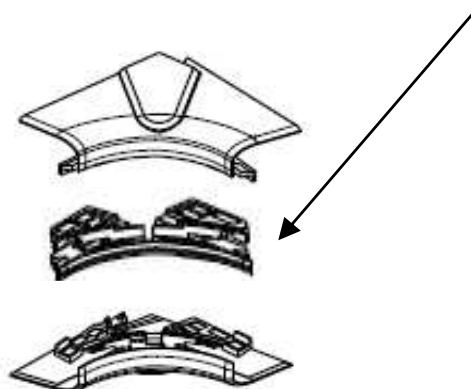

2. ACCESSOIRES DE CHEMINEMENTS.

2.1 Angles intérieurs réf. 0 756 21/22/23/24/26.

Coloris Blanc Programme Mosaic.

Permet la jonction intérieure de deux morceaux de goulottes de même section :

- évite la coupe d'onglet sur la goulotte
- respect de l'indice de protection

Les angles intérieur assurent la continuité du couvercle souple sur les angles donc ne nécessitent pas de coupe de couvercle, et soignent l'esthétique.

Permet de réaliser des angles intérieurs variables de 80° à 100°

Les angles intérieurs comprennent 2 éléments (ex : pour goulotte 1 compartiment)

Les angles intérieurs comprennent 3 éléments (ex : pour goulotte 2 compartiments avec jonction de cloison)

Références	Colisage	Pour goulotte
0 756 21	10	0 756 01/0 110 20
0 756 22	10	0 756 02
0 756 23	5	0 756 03/0 110 22
0 756 24	5	0 756 04
0 756 26	5	0 756 06/0 110 24

Permet la jonction extérieure de deux morceaux de goulottes de même section :

- évite la coupe d'onglet sur la goulotte
- respect de l'indice de protection

Pour les angles extérieur : assurent la continuité du couvercle souple sur les angles donc ne nécessitent pas de coupe de couvercle, et soignent l'esthétique.