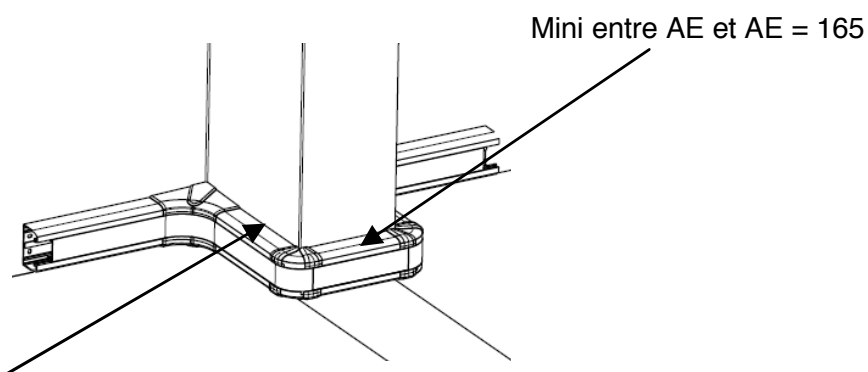

Les angles intérieur assurent la continuité du couvercle souple sur les angles donc ne nécessitent pas de coupe de couvercle, et soignent l'esthétique.

Permet de réaliser des angles intérieurs variables de 80° à 100°

Les angles intérieurs comprennent 2 éléments (ex : pour goulotte 1 compartiment)

Les angles intérieurs comprennent 3 éléments (ex : pour goulotte 2 compartiments avec jonction de cloison)

Références	Colisage	Pour goulotte
0 756 21	10	0 756 01/0 110 20
0 756 22	10	0 756 02
0 756 23	5	0 756 03/0 110 22
0 756 24	5	0 756 04
0 756 26	5	0 756 06/0 110 24

Cotes mini en mm à respecter entre angle inter/exter ou angle exter/exter

Mini entre AI et AE = 110

2. ACCESSOIRES DE CHEMINEMENTS (suite)

2.2 Angles extérieurs réf. 0 756 31/32/33/34/36.

Coloris Blanc Programme Mosaic.

Permet la jonction extérieure de deux morceaux de goulottes de même section :

- évite la coupe d'onglet sur la goulotte
- respect de l'indice de protection

Pour les angles extérieur : assurent la continuité du couvercle souple sur les angles donc ne nécessitent pas de coupe de couvercle, et soignent l'esthétique.