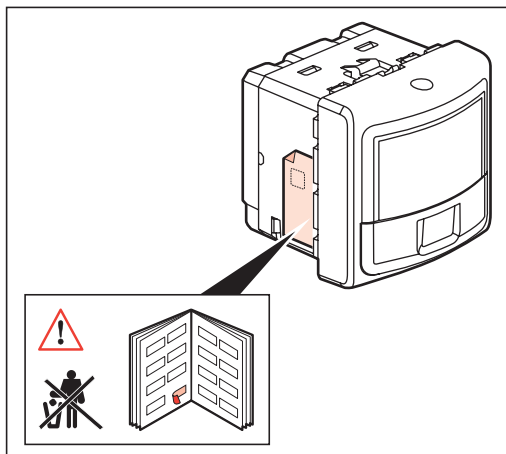

078493 | Legrand

Détecteur de mouvement Bus KNX Mosaïc spécial petit local - 2 modules - Blanc

Réf 078493

187.96€^{TTC*}

Voir le produit : <https://www.domomat.com/40333-detecteur-de-mouvement-bus-knx-mosaic-special-petit-local-2-modules-blanc-legrand-078493.html>

Le produit Détecteur de mouvement Bus KNX Mosaïc spécial petit local - 2 modules - Blanc est en vente chez Domomat !

| | |
|---|---|
|  | 29 V _~ |
|  | 7 mA |
|  | 4 x (Ø 0,6 mm <  < Ø 0,8 mm) |
|  | -5°C / +45°C |
|  |  PIR |
|  | 300 lux |
|  | 15 mn |
|  | Mode Auto ON/OFF |
|  | 8 m |