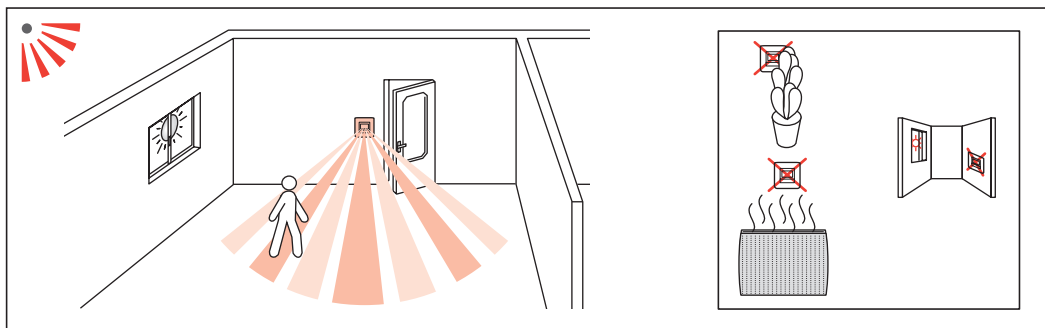

078493 | Legrand

Détecteur de mouvement Bus KNX Mosaïc spécial petit local - 2 modules - Blanc

Réf 078493

187.96€^{TTC*}

Voir le produit : <https://www.domomat.com/40333-detecteur-de-mouvement-bus-knx-mosaic-special-petit-local-2-modules-blanc-legrand-078493.html>

Le produit Détecteur de mouvement Bus KNX Mosaïc spécial petit local - 2 modules - Blanc est en vente chez Domomat !

| | |
|---|---|
|  | 29 V _~ |
|  | 7 mA |
|  | 4 x (Ø 0,6 mm <  < Ø 0,8 mm) |
|  | -5°C / +45°C |
|  |  PIR |
|  | 300 lux |
|  | 15 mn |
|  | Mode Auto ON/OFF |
|  | 8 m |