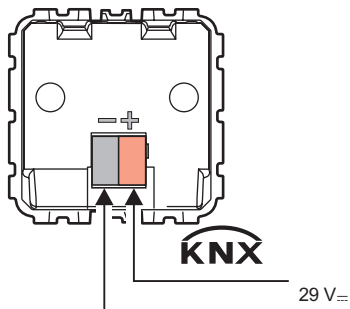

078493 | Legrand

Détecteur de mouvement Bus KNX Mosaïc spécial petit local - 2 modules - Blanc

Réf 078493

187.96€^{TTC*}

Voir le produit : <https://www.domomat.com/40333-detecteur-de-mouvement-bus-knx-mosaic-special-petit-local-2-modules-blanc-legrand-078493.html>

Le produit Détecteur de mouvement Bus KNX Mosaïc spécial petit local - 2 modules - Blanc est en vente chez Domomat !

| | |
|---|---|
|  | 29 V _~ |
|  | 7 mA |
|  | 4 x (Ø 0,6 mm <  < Ø 0,8 mm) |
|  | -5°C / +45°C |
|  |  PIR |
|  | 300 lux |
|  | 15 mn |
|  | Mode Auto ON/OFF |
|  | 8 m |