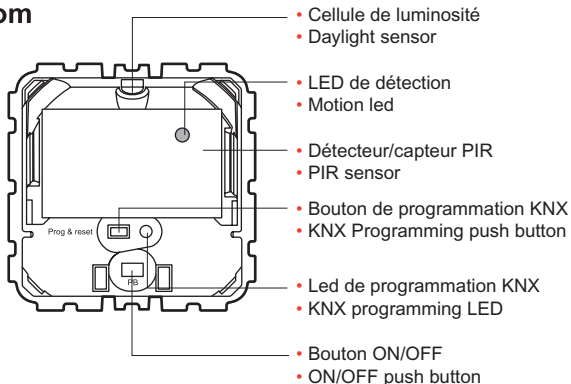

* • Version minimum du firmware 2.5.6, mise à jour disponible sur www.legrandoc.com
• Minimum version of 2.5.6 firmware update available on www.legrandoc.com