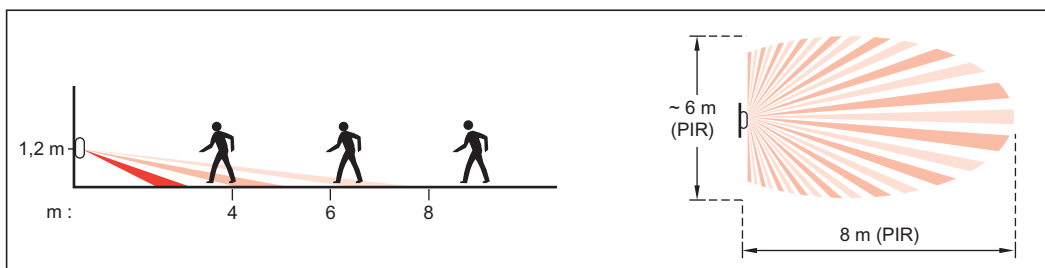

Le produit Détecteur de mouvement Bus KNX Mosaïc spécial petit local - 2 modules - Blanc est en vente chez Domomat !

| | |
|---|---|
|  | 29 V _~ |
|  | 7 mA |
|  | 4 x (Ø 0,6 mm <  < Ø 0,8 mm) |
|  | -5°C / +45°C |
|  |  PIR |
|  | 300 lux |
|  | 15 mn |
|  | Mode Auto ON/OFF |
|  | 8 m |