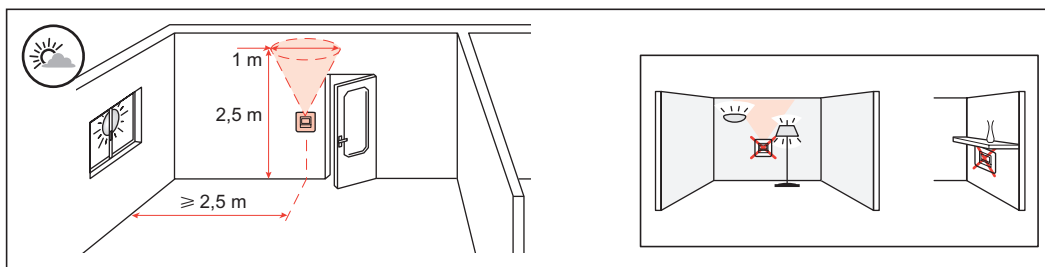

Le produit Détecteur de mouvement Bus KNX Mosaïc spécial petit local - 2 modules - Blanc est en vente chez Domomat !

| | |
|---|---|
|  | 29 V _~ |
|  | 7 mA |
|  | 4 x (Ø 0,6 mm <  < Ø 0,8 mm) |
|  | -5°C / +45°C |
|  |  PIR |
|  | 300 lux |
|  | 15 mn |
|  | Mode Auto ON/OFF |
|  | 8 m |