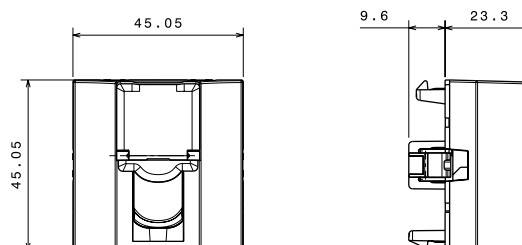

2. DESCRIPTION

Facilité de raccordement arrière par simple connexion d'une fiche mâle.

Assurent l'accès au réseau de la prise RJ 45

Permettent la réalisation de liens cat. 6 et cat. 5e selon les normes ISO 11801 éd.2 (2011), EN 50173-1 et EIA/TIA 568 C2 dans le cadre d'une utilisation avec les boites de distribution de zone.

Arrivée du cordon multidirectionnelle.

Installation possible dans tous les supports de profondeur 40 mm minimum.

2 modules.

Réf.	Catégorie	UTP	FTP	STP	Couleur
0 786 22	6	x			Blanc
0 786 23	6		x		Blanc
0 786 26	6	x			Alu
0 786 27	6		x		Alu
0 786 28	6A			x	Blanc
0 786 29	6A			x	Alu

3. DIMENSIONS

4. ACCESSOIRES

Réf. cordon	Type	Cat.	U/UTP	F/UTP	S/FTP	Longueur (m)
0 517 57	RJ45/nu	6	x			8
0 517 58	RJ45/nu	6	x			15
0 517 59	RJ45/nu	6	x			20
0 517 96	RJ45/nu	6		x		8
0 517 97	RJ45/nu	6		x		15
0 517 98	RJ45/nu	6		x		20
0 517 86	RJ45/nu	6A			x	8
0 517 87	RJ45/nu	6A			x	15
0 517 89	RJ45/nu	6A			x	20
0 515 10	RJ45/RJ45	6	x			8
0 515 11	RJ45/RJ45	6	x			15
0 515 12	RJ45/RJ45	6	x			20
0 515 13	RJ45/RJ45	6		x		8
0 515 14	RJ45/RJ45	6		x		15
0 515 15	RJ45/RJ45	6		x		20
0 515 23	RJ45/RJ45	6A			x	8
0 515 24	RJ45/RJ45	6A			x	15
0 515 25	RJ45/RJ45	6A			x	20