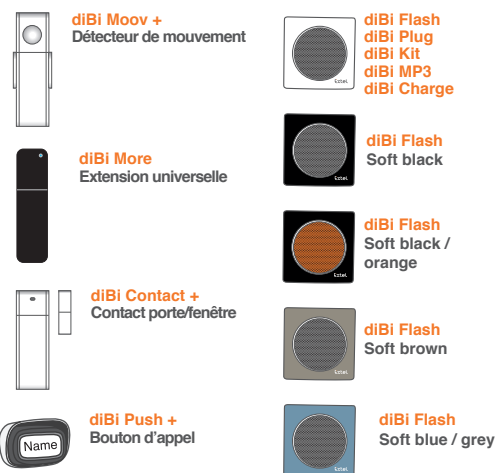

Détecteur de mouvement supplémentaire

Détecteur de mouvement supplémentaire compatible avec toute la gamme Extel diBi. Idéal pour déclencher la sonnerie de votre carillon via détection de mouvement. La nouvelle fonction Low Power Alert vous alerte en cas de batterie faible pour ne plus rater aucun visiteur.

+ produit

- Déclencher la sonnerie de votre carillon via détection de mouvement pour être informé à l'avance de l'arrivée d'un visiteur
- Sonnerie personnalisable pour chaque émetteur pour identifier vos entrées
- Fonction Low Power Alert pour être informé par un simple flash en cas de pile faible côté carillon ou émetteur
- Plateforme évolutive jusqu'à 4 carillons et 4 émetteurs (bouton d'appel, détecteur de mouvement, détecteur d'ouverture de porte/fenêtre ou encore extension universelle)

EXTEL TV 

Contenu du kit :

- 1 détecteur de mouvement (piles non fournies)
- 1 support orientable pour détecteur de mouvement

Caractéristiques techniques

câblage	sans fil	accessoires en option
distance maxi.	200m en champs libre - fréquence 433MHz	
sonnerie	6 sonneries Extel + MP3 niveau sonore : 85dB	
caractéristiques émetteur	nb récepteur max : 4 détection de mouvement : 60° sur 3m alerte batterie faible : Oui (flash + bip) fixation : murale	
finition	plastique blanc	
caractéristiques électriques	2 x AA (LR06) (non fournies)	
utilisation	intérieur	
caractéristiques produit seul	dimensions : 117 (h.) x 37 (l.) x 45 (p.) mm poids : 0,05kg	
caractéristiques kit	dimensions : 115 (h.) x 150 (l.) x 40 (p.) mm poids : 0,12kg	
norme et certification	CE, RoHS, REACH	