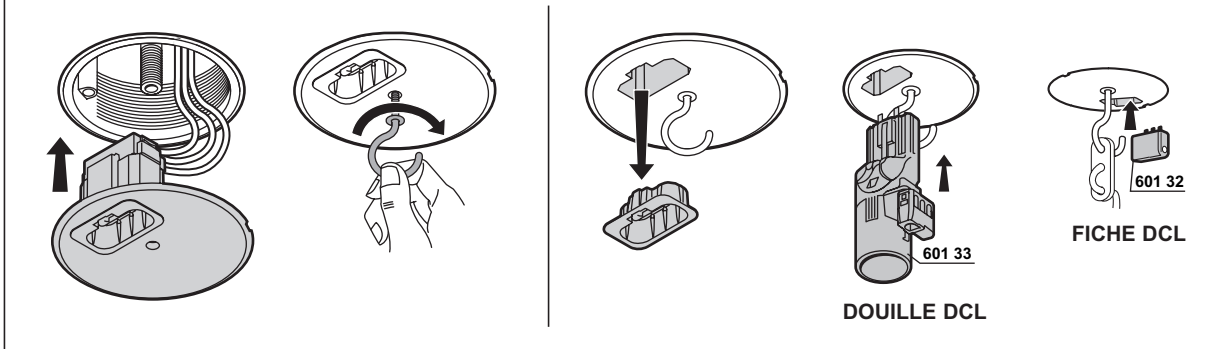

089237 | Legrand Montage

**Boîte lumineuse Batibox maçonnerie
couvercle DCL pour point de centre -
Simple poste - Prof 60mm**

Réf 089237

15.17€^{TTC*}

Voir le produit : <https://www.domomat.com/28213-boite-luminaire-batibox-maçonnerie-couvercle-dcl-pour-point-de-centre-simple-poste-prof-60mm-legrand-089237.html>

*Le produit Boîte lumineuse Batibox maçonnerie couvercle DCL pour point de centre -
Simple poste - Prof 60mm
est en vente chez Domomat !*

COUVERCLE AVEC
DISPOSITIF DE CONNEXION POUR LUMINAIRE

BOITE POINT DE CENTRE DCL