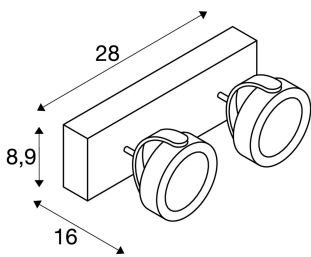

## INFORMATIONS TECHNIQUES

Réf. :	1000129
Lampes incluses	0
Tension nominale primaire	220-240V ~50/60Hz mA/V
Courant secondaire / tension secondaire	700 mA/V
Plage d'inclinaison verticale	120 °
Plage de rotation horizontale	340 °
Longueur	28.0 cm
Largeur	8.9 cm
Hauteur	16.0 cm
Poids net	1.504 kg
Poids brut	1.835 kg
Classe de protection	I
Montage	En saillie
Détails de montage	Plafond, Applique
Variable	Ja
Technologie de variation de l'éclairage	Variateur en fin de phase
Puissance en watts	31.0 W
Lumen	2000 lm
Température de couleur	3000 Kelvin
Angle de rayonnement	60 °
IRC	>80
Binning	6