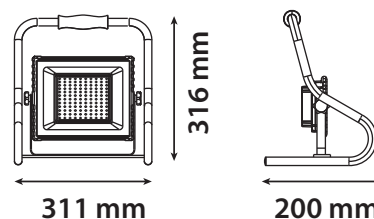

Paramètres Optiques

Efficacité Lumineuse : > 90%
Index Rendu Couleur (IRC) : > 80
Lumens / watt : \approx 80 Lm/w

Paramètres Electriques

Tension entrée : 220-240V AC
Fréquence : 50~60Hz
Puissance à l'allumage : > 95%
Température et humidité de travail
-20 °C- +40 °C/10%-70%
Allumage : Immédiat
Angle : 110°
Matériaux utilisés : Aluminium + Verre
ON/OFF > 50 000
Durée de vie théorique de la LED: 25,000 Heures
Indice de protection IP : IP44
Indice de protection IK : IK05
Poids Net : 1.720 Kg

Dimensions

Alimentation secteur et allume cigare

Alimentation secteur
IN : 220 - 240V AC 50/60Hz - 0.25A
OUT : 5V DC / 2A

Alimentation allume cigare
IN : 12V DC - 0.05A
OUT : 5V DC / 2A

Les normes internationales fixent la tolérance du flux lumineux et de la charge associée à \pm 10 %. La température des couleurs est soumise à une tolérance pouvant aller jusqu'à \pm 150° Kelvin par rapport à la valeur nominale.
Les produits présentés dans les documents, offres commerciales, catalogues ou fiches techniques sont soumis à modification sans préavis.
Les caractéristiques ne deviennent contractuelles qu'après accord écrit de la direction de MIIDEX LIGHTING.