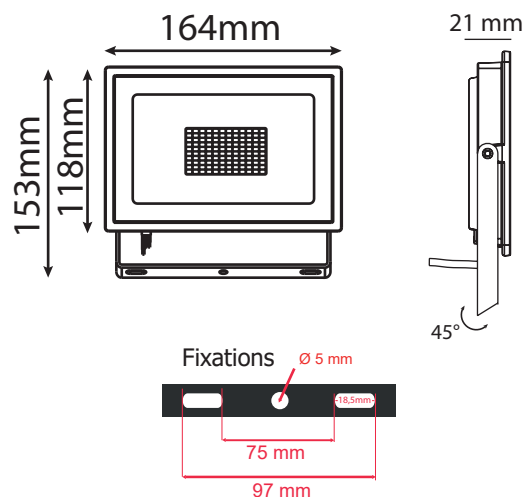

Lumens : 2400 Lm

Puissance absorbée : 30W

Puissance restituée : ≈270W

Dimmable : Non

Température couleur : 6000K

Dimensions (H x l x P): 153 x 164 x 21 mm

Emballage : Boite

Câble : 80 cm 3G 1.0 mm²

Durée de vie théorique de la LED : 25,000 Heures

ON/OFF > 50 000

Indice de protection IP : IP65

Indice de protection IK : IK06

Poids Net : 0,453 Kg

Accessoire : piquet de fixation (Ref.8000)

Dimensions

**nouveau classement énergétique conforme à la réglementation en vigueur depuis le 01/09/2021*